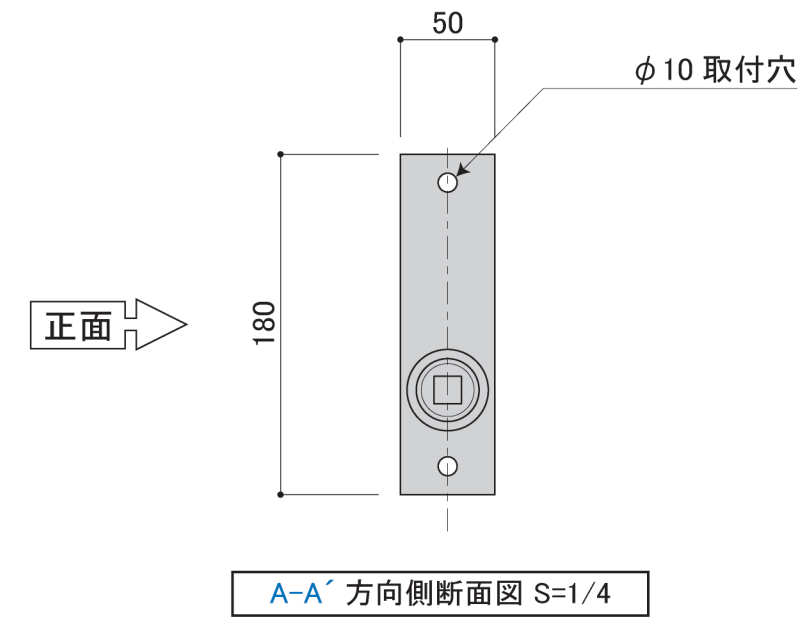

**振れ止め金具 (付属品)**

フラッグ下部を壁面に固定し、フラッグが風に煽られ過ぎてしまうのを防ぎます。

塗装色	サテンプラック
使用環境	屋外

塗装色	サテンブラック
使用環境	屋外

振れ止め金具 (付属品)

フラッグ下部を壁面に固定し、フラッグが風に煽られ過ぎてしまうのを防ぎます。