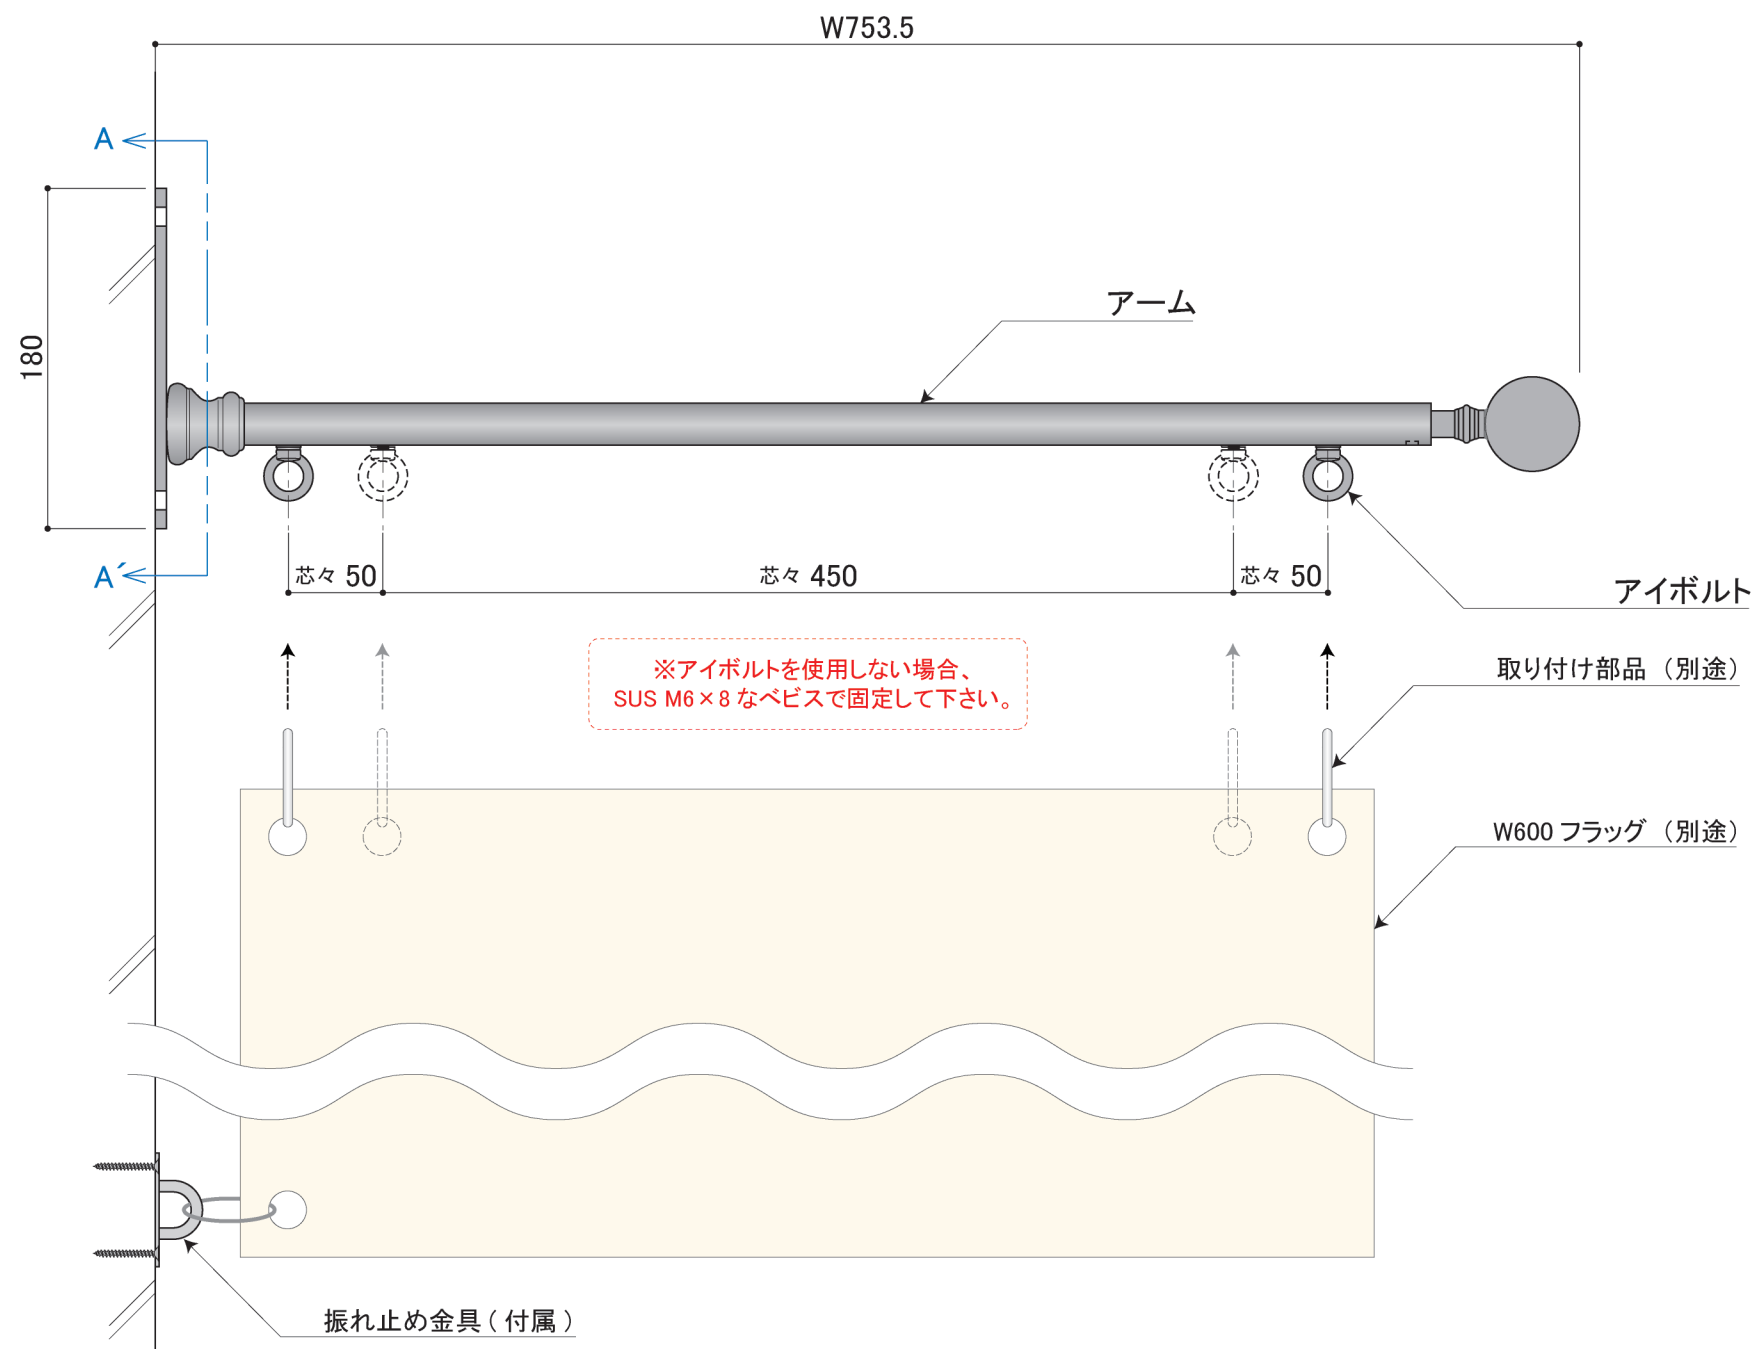

**振れ止め金具 (付属品)**

フラッグ下部を壁面に固定し、フラッグが風に煽られ過ぎてしまうのを防ぎます。

塗装色	サテンプラック
使用環境	屋外

塗装色	サテンブラック
使用環境	屋外

振れ止め金具 (付属品)

フラッグ下部を壁面に固定し、フラッグが風に煽られ過ぎてしまうのを防ぎます。