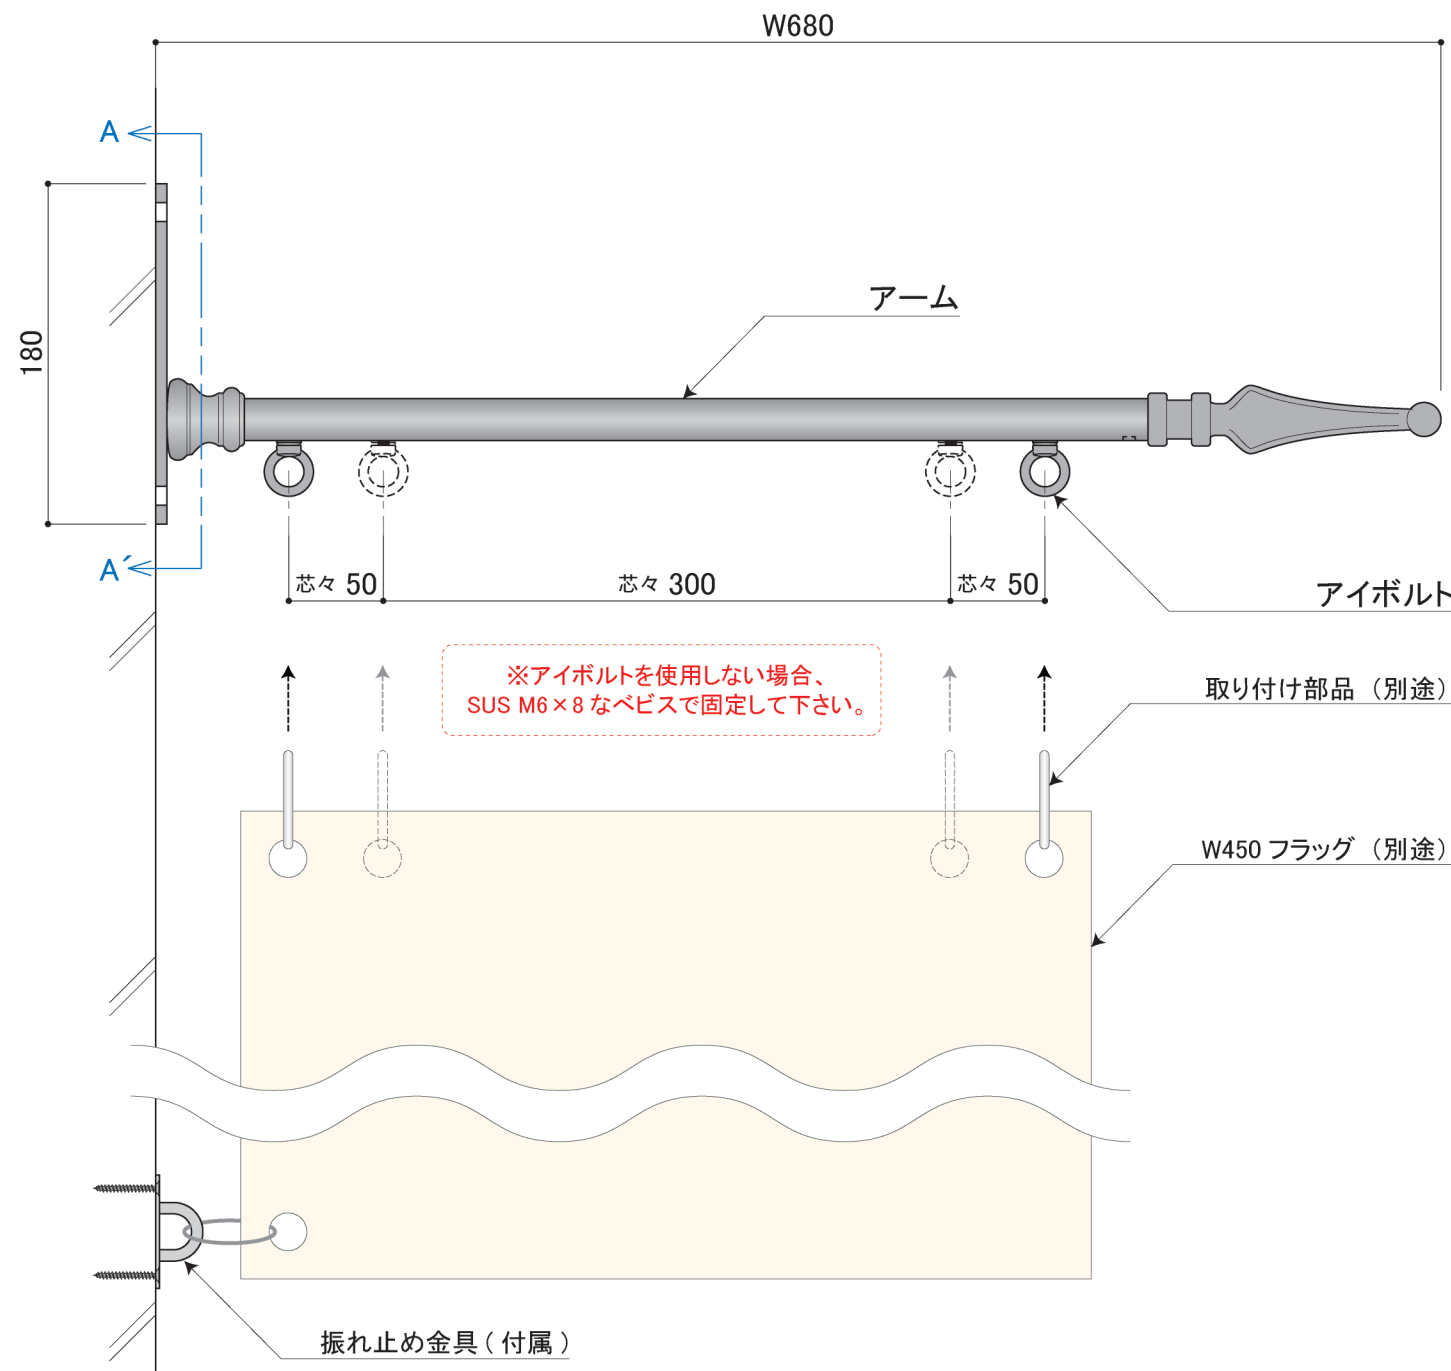

振れ止め金具 (付属品)

フラッグ下部を壁面に固定し、フラッグが風に煽られ過ぎてしまうのを防ぎます。

塗装色	サテンブラック
使用環境	屋外

塗装色	サテンブラック
使用環境	屋外

振れ止め金具 (付属品)

フラッグ下部を壁面に固定し、フラッグが風に煽られ過ぎてしまうのを防ぎます。

正面