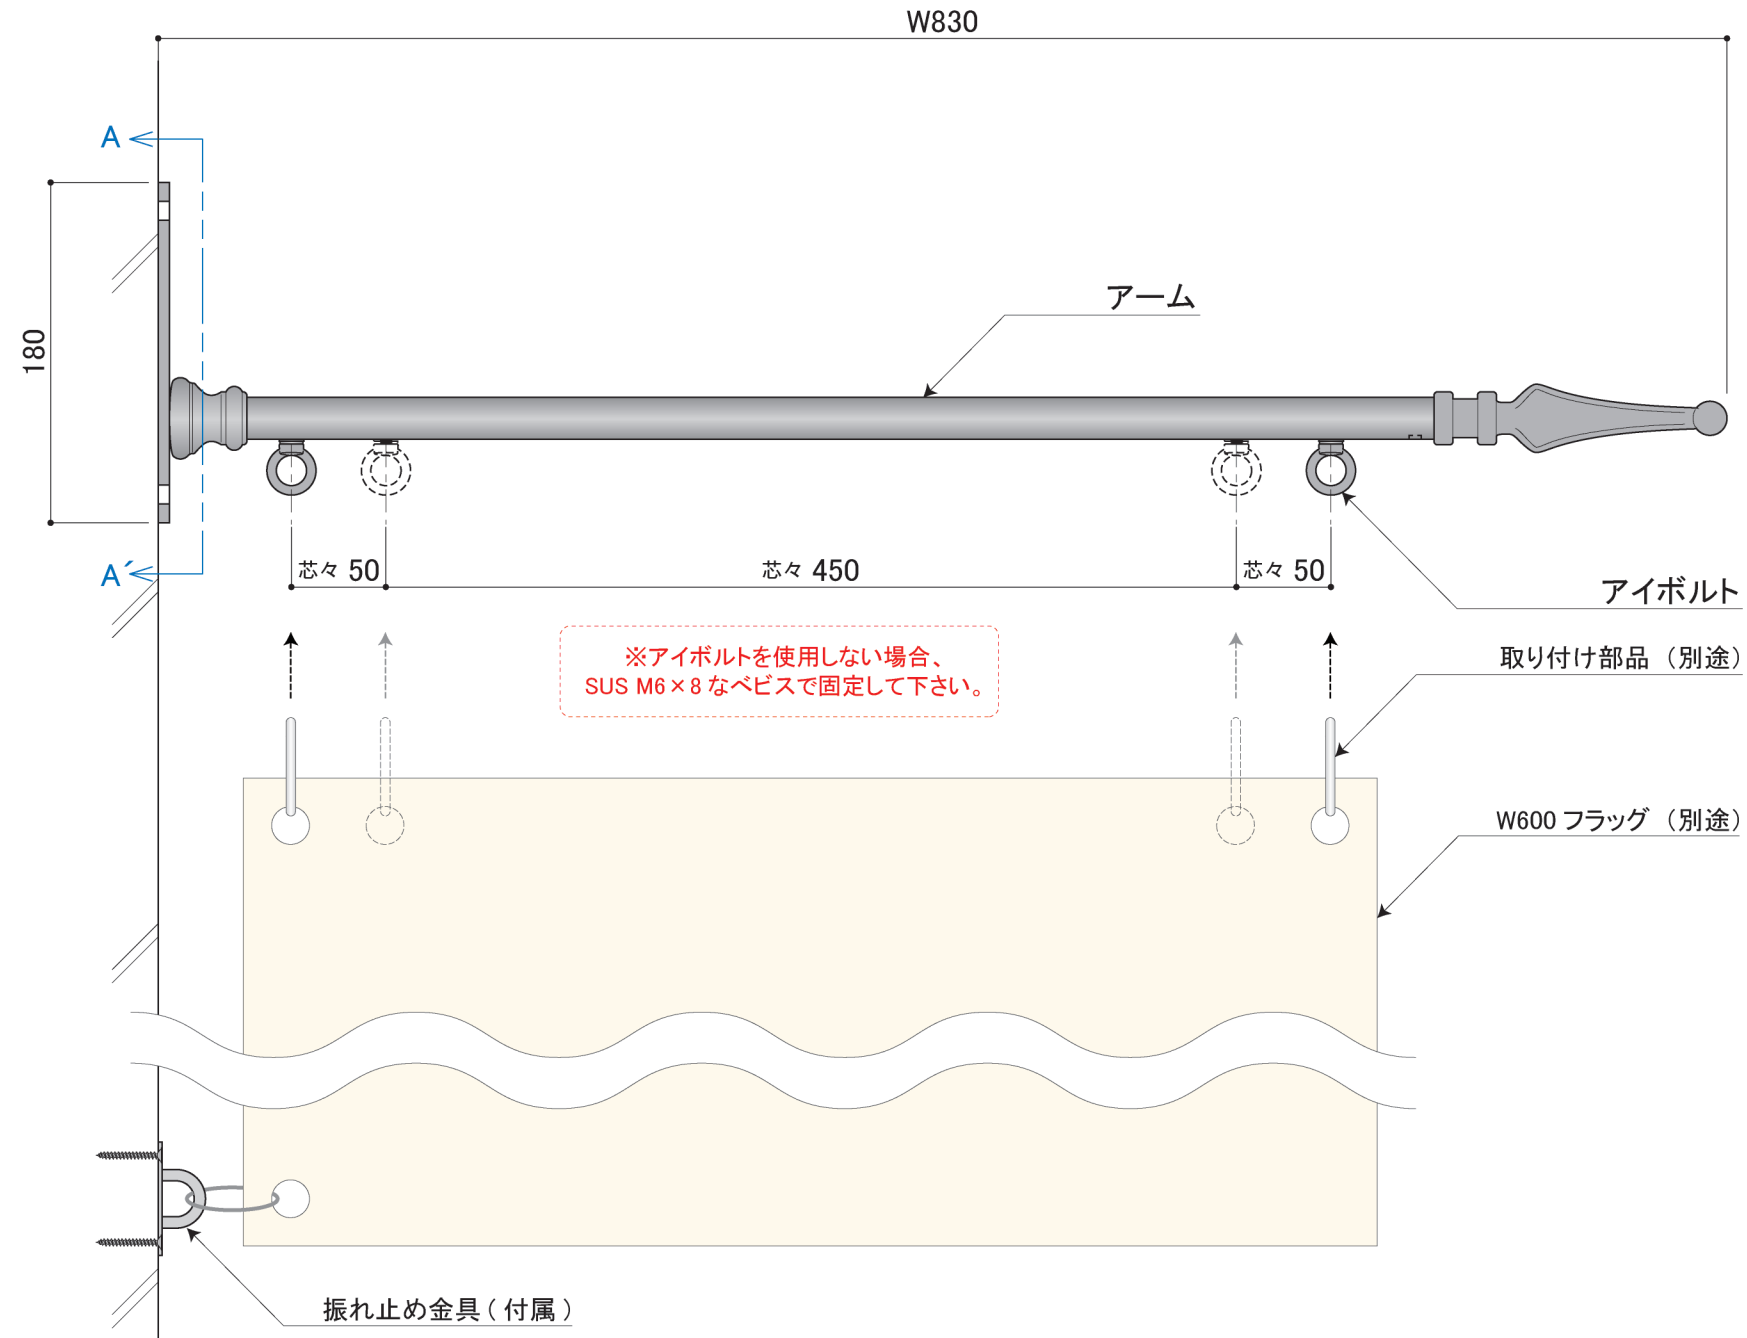

振れ止め金具 (付属品)

フラッグ下部を壁面に固定し、フラッグが風に煽られ過ぎてしまうのを防ぎます。

塗装色	サテンブラック
使用環境	屋外

塗装色	サテンブラック
使用環境	屋外

振れ止め金具 (付属品)

フラッグ下部を壁面に固定し、フラッグが風に煽られ過ぎてしまうのを防ぎます。

正面