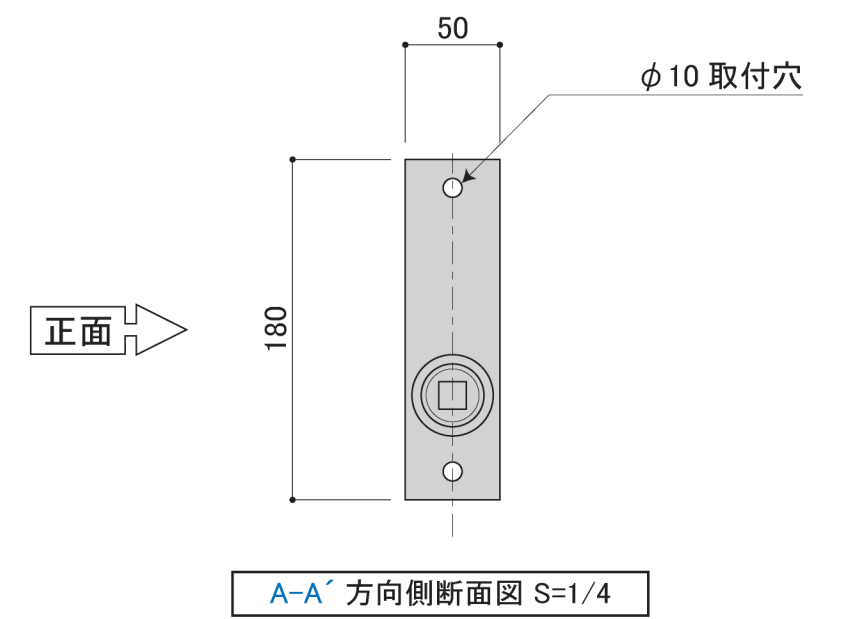

振れ止め金具 (付属品)

フラッグ下部を壁面に固定し、フラッグが風に煽られ過ぎてしまうのを防ぎます。

塗装色	サテンブラック
使用環境	屋外

塗装色	サテンブラック
使用環境	屋外

振れ止め金具 (付属品)

フラッグ下部を壁面に固定し、フラッグが風に煽られ過ぎてしまうのを防ぎます。

正面