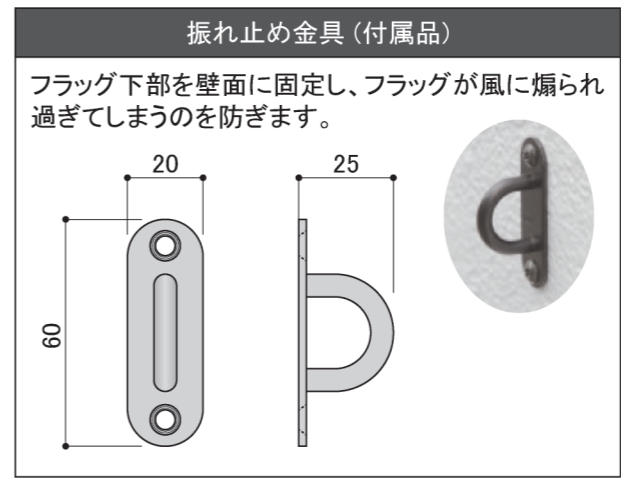

振れ止め金具 (付属品)

フラッグ下部を壁面に固定し、フラッグが風に煽られ過ぎてしまうのを防ぎます。

塗装色	サテンプラック
使用環境	屋外

塗装色	サテンブラック
使用環境	屋外