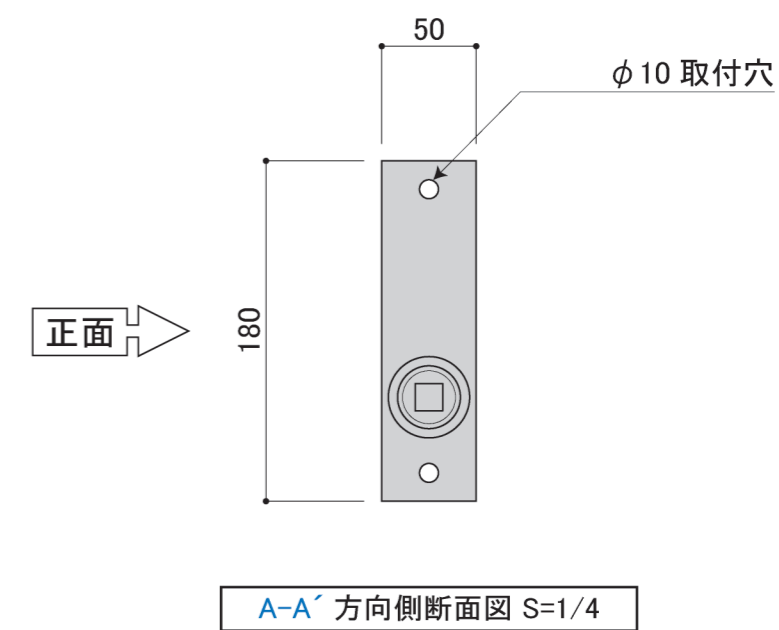

振れ止め金具 (付属品)

フラッグ下部を壁面に固定し、フラッグが風に煽られ過ぎてしまうのを防ぎます。

塗装色	サテンプラック
使用環境	屋外

塗装色	サテンブラック
使用環境	屋外