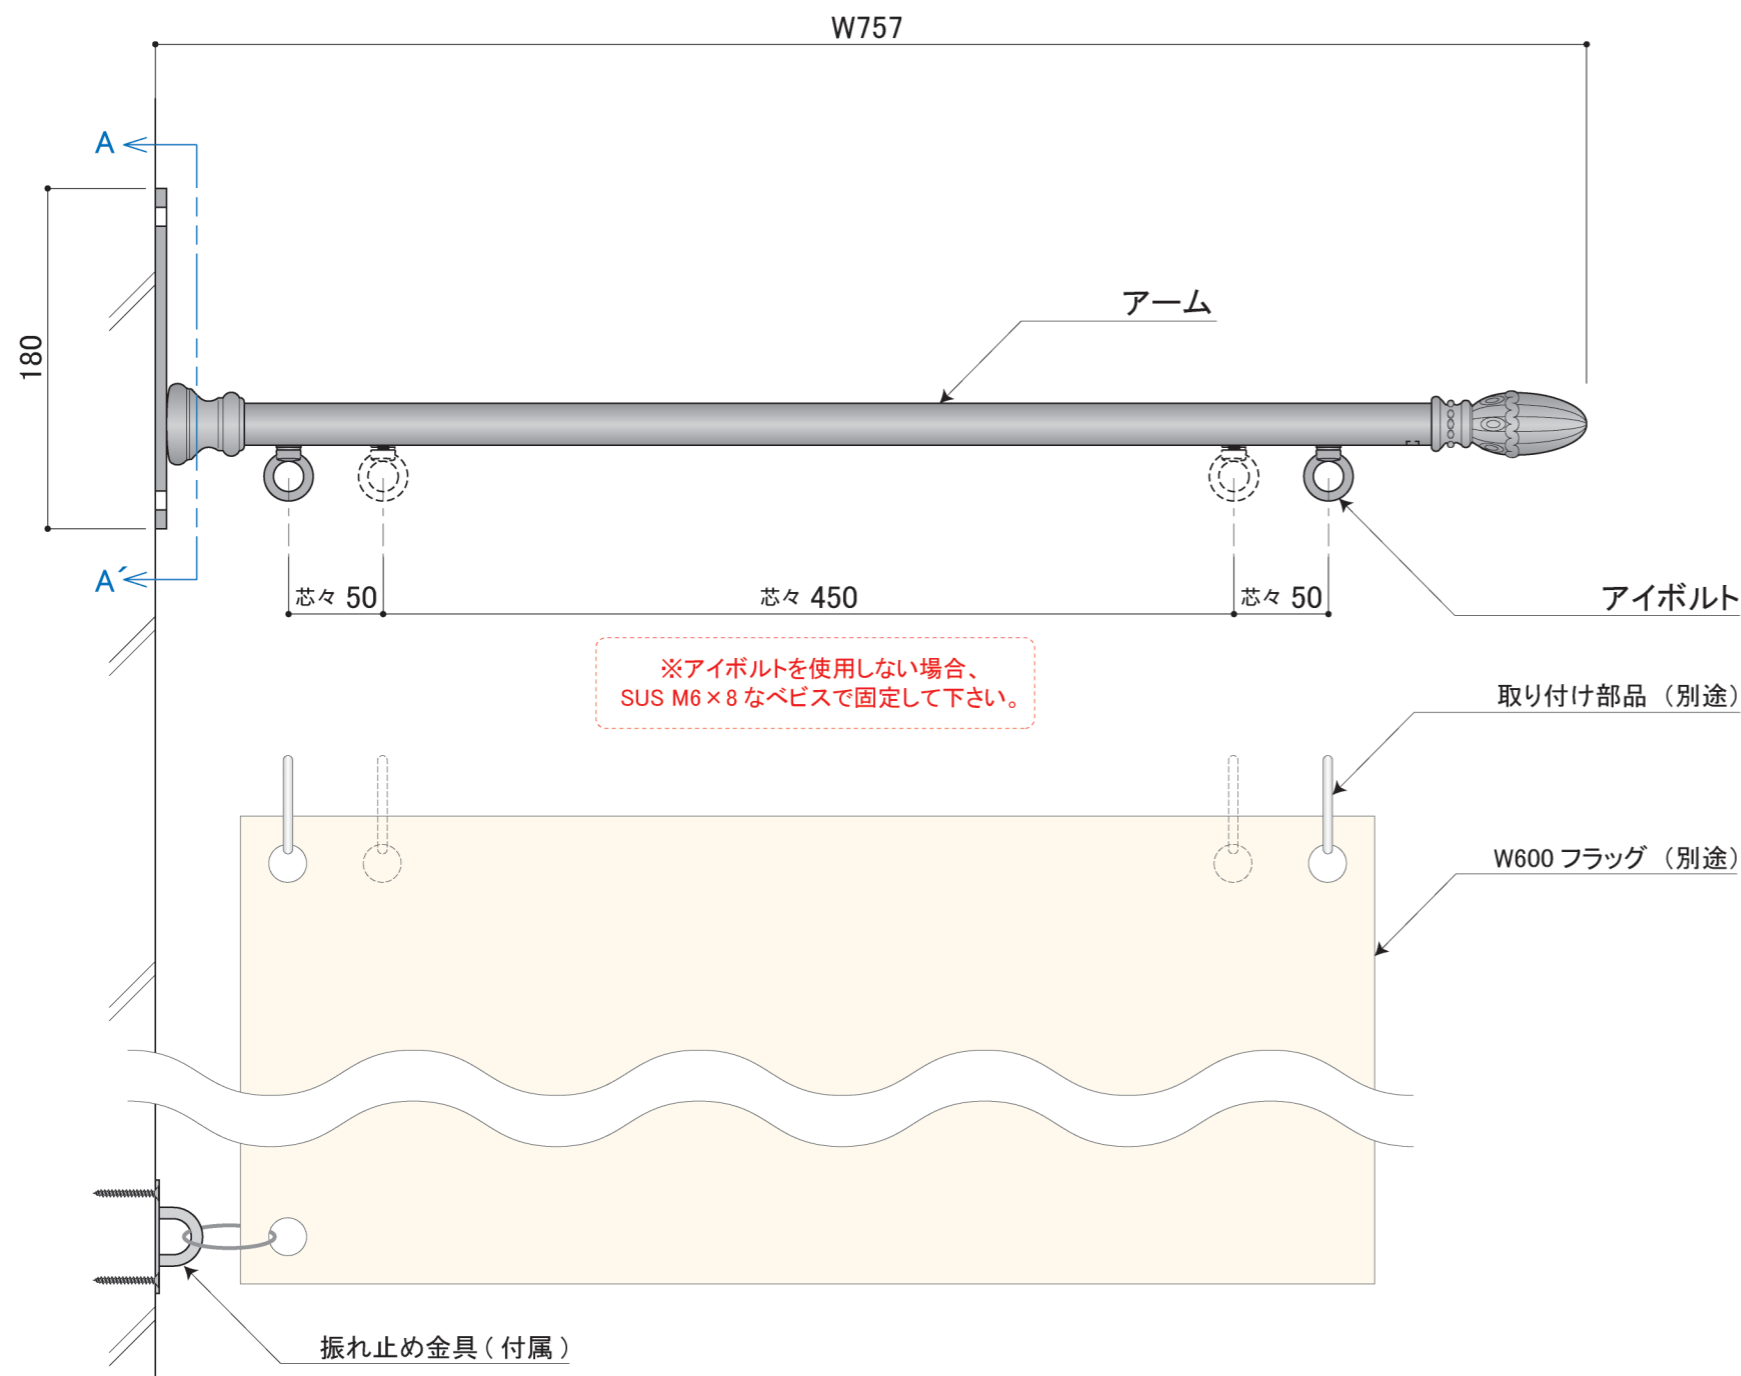

振れ止め金具 (付属品)

フラッグ下部を壁面に固定し、フラッグが風に煽られ過ぎてしまうのを防ぎます。

塗装色	サテンプラック
使用環境	屋外

塗装色	サテンブラック
使用環境	屋外