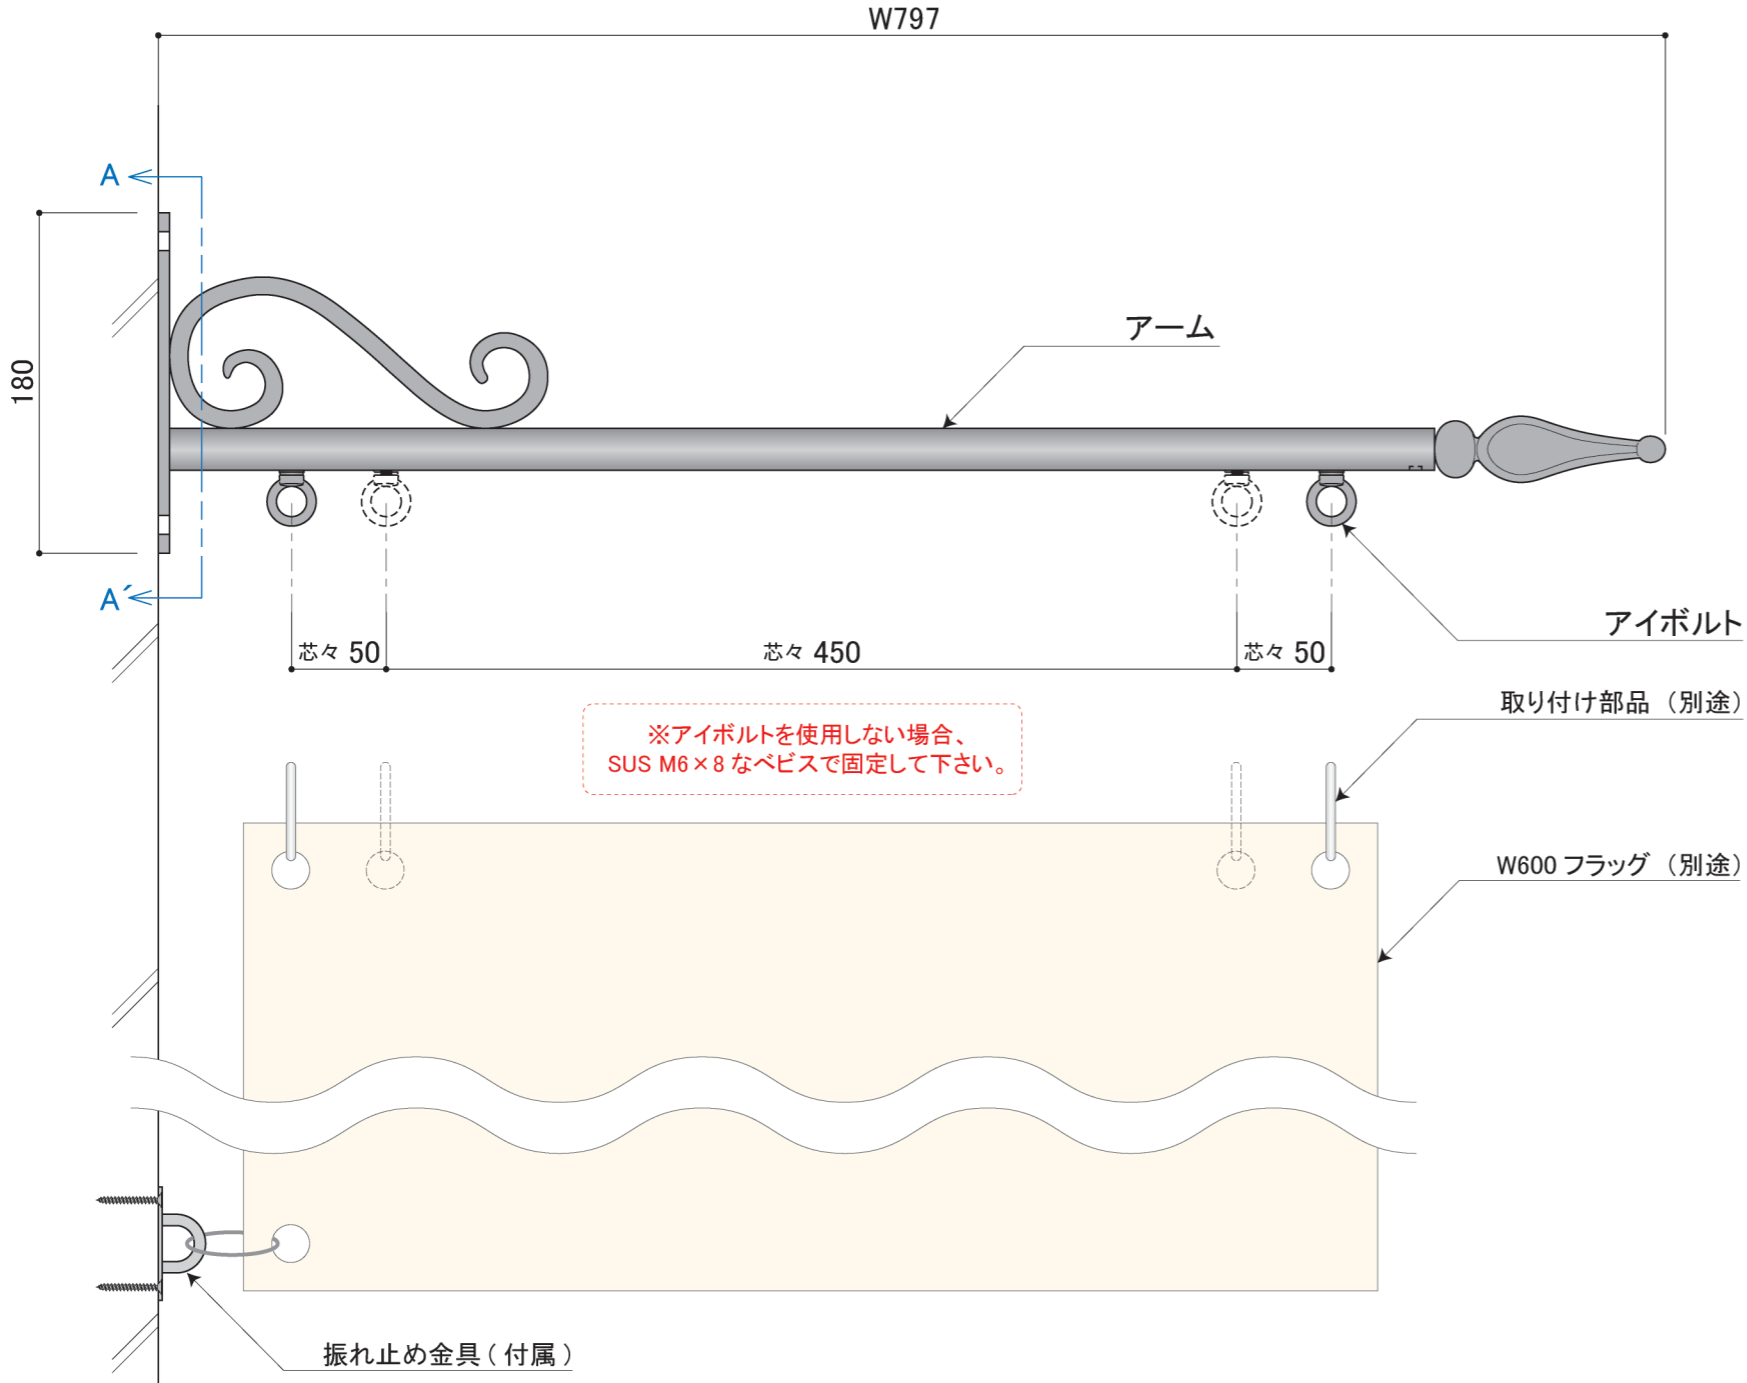

**振れ止め金具 (付属品)**

フラッグ下部を壁面に固定し、フラッグが風に煽られ過ぎてしまうのを防ぎます。

塗装色	サテンプラック
使用環境	屋外

塗装色	サテンブラック
使用環境	屋外

振れ止め金具 (付属品)

フラッグ下部を壁面に固定し、フラッグが風に煽られ過ぎてしまうのを防ぎます。