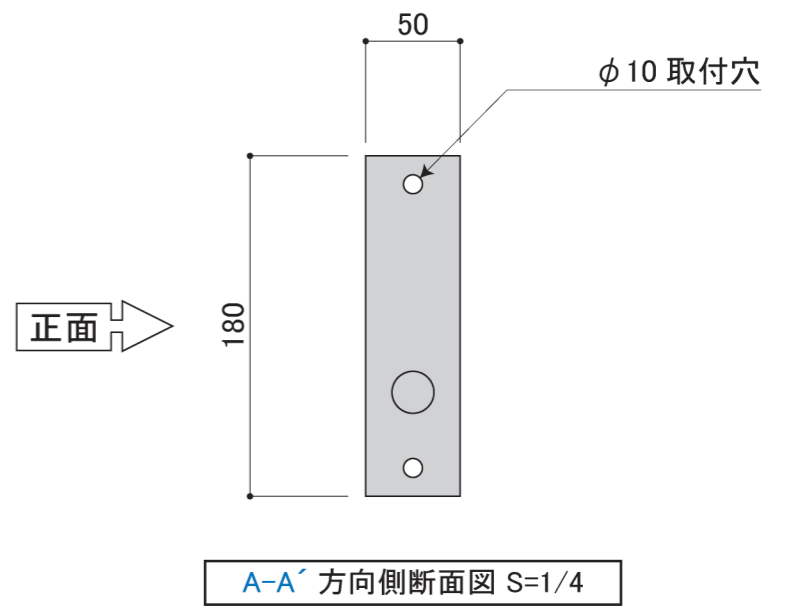

**振れ止め金具 (付属品)**

フラッグ下部を壁面に固定し、フラッグが風に煽られ過ぎてしまうのを防ぎます。

塗装色	サテンプラック
使用環境	屋外

塗装色	サテンブラック
使用環境	屋外

振れ止め金具 (付属品)

フラッグ下部を壁面に固定し、フラッグが風に煽られ過ぎてしまうのを防ぎます。