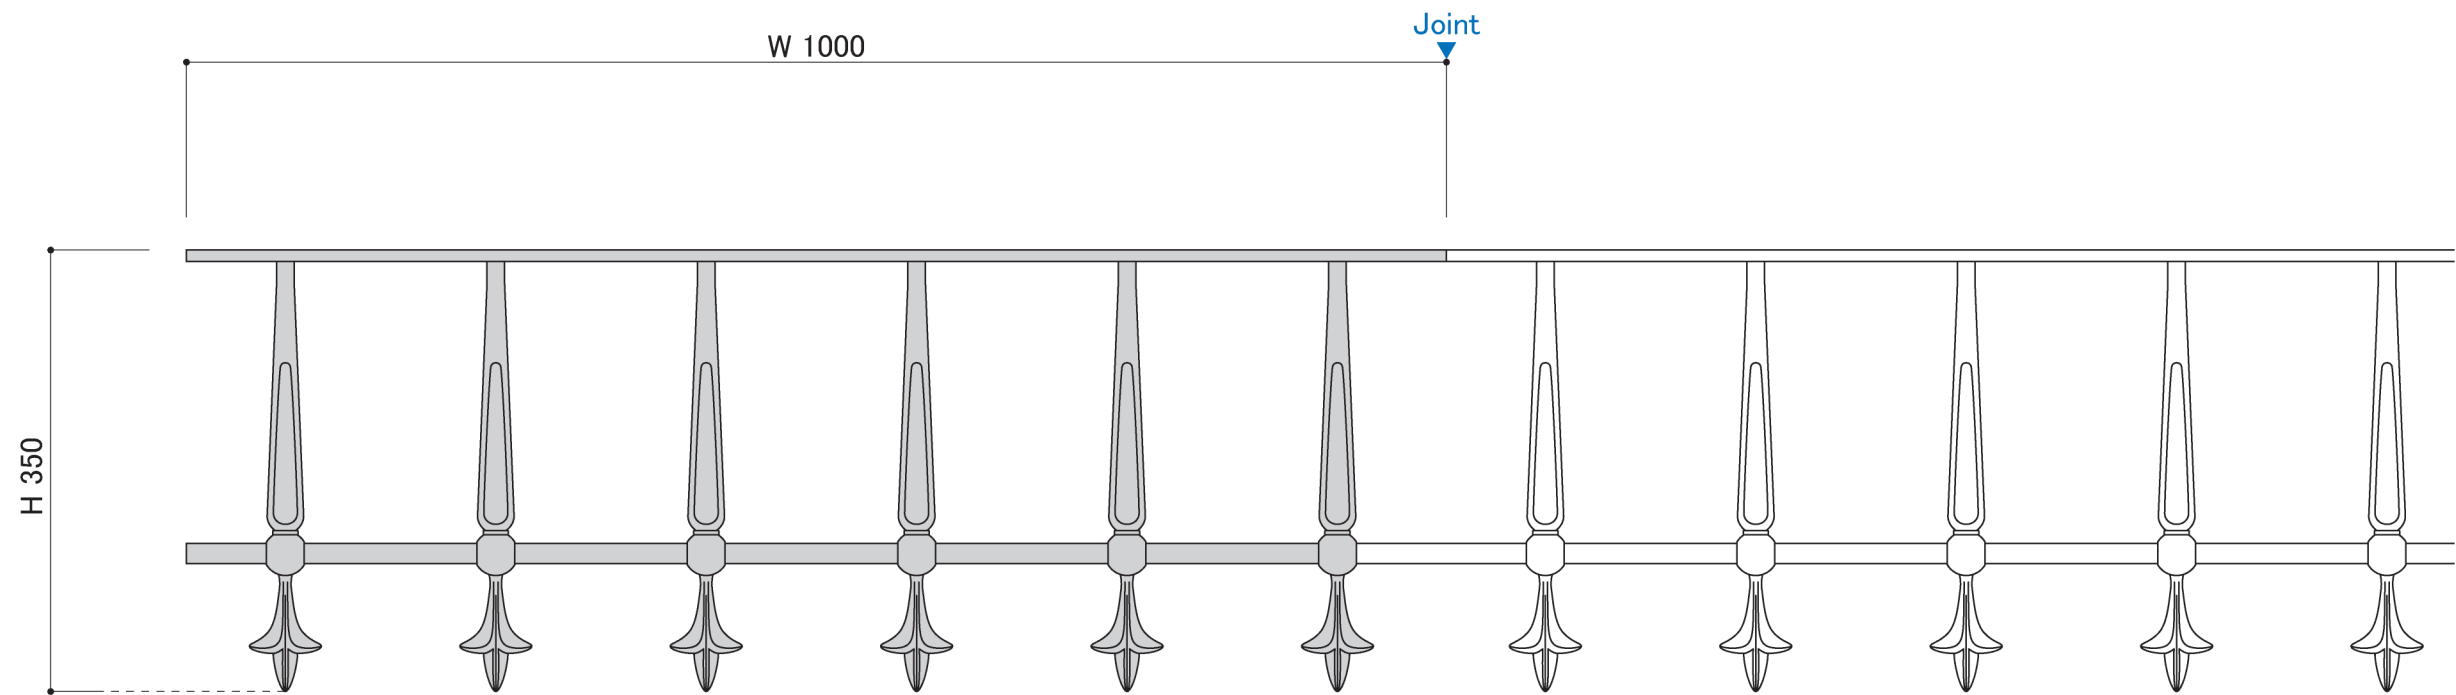

重量 ≒ 2.6kg

塗装色	ブラック
使用環境	屋内

DECORATED EUROPEAN WROUGHT IRON & SIGN
METAL CREATE

株式会社 メタルクリエイト
TEL: 03-3655-7771
FAX: 03-3653-7000

PROJECT NAME アルミ製天吊りポーター
SUBJECT 品番 : TB-301

DATE 2023/11/02

DIRECTOR
DRAWN WATANABE

NO.
SCALE 1/6