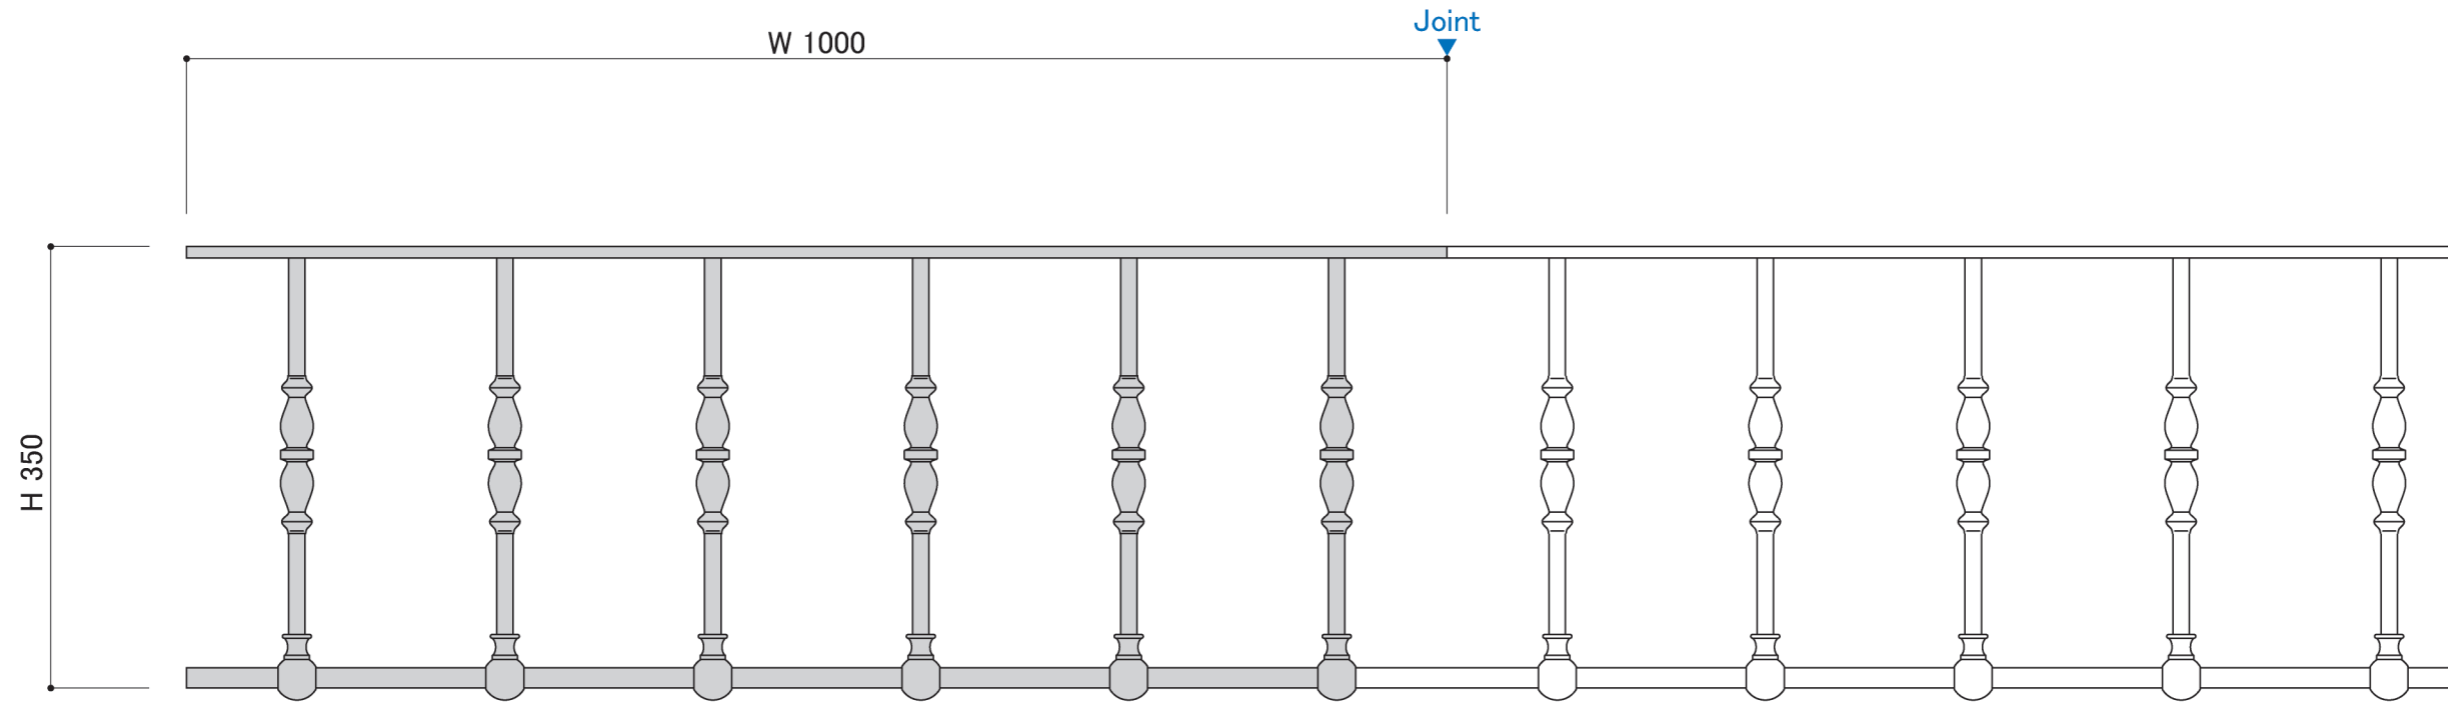

塗装色	ブラック
使用環境	屋内

DECORATED EUROPEAN WROUGHT IRON & SIGN  
**METAL CREATE**

株式会社 メタルクリエイト  
 TEL: 03-3655-7771  
 FAX: 03-3653-7000

PROJECT NAME アイアン製天吊りボーダー  
 SUBJECT 品番 : TB-302

DATE 2023/11/02

DIRECTOR  
 DRAWN WATANABE

NO.  
 SCALE 1/6