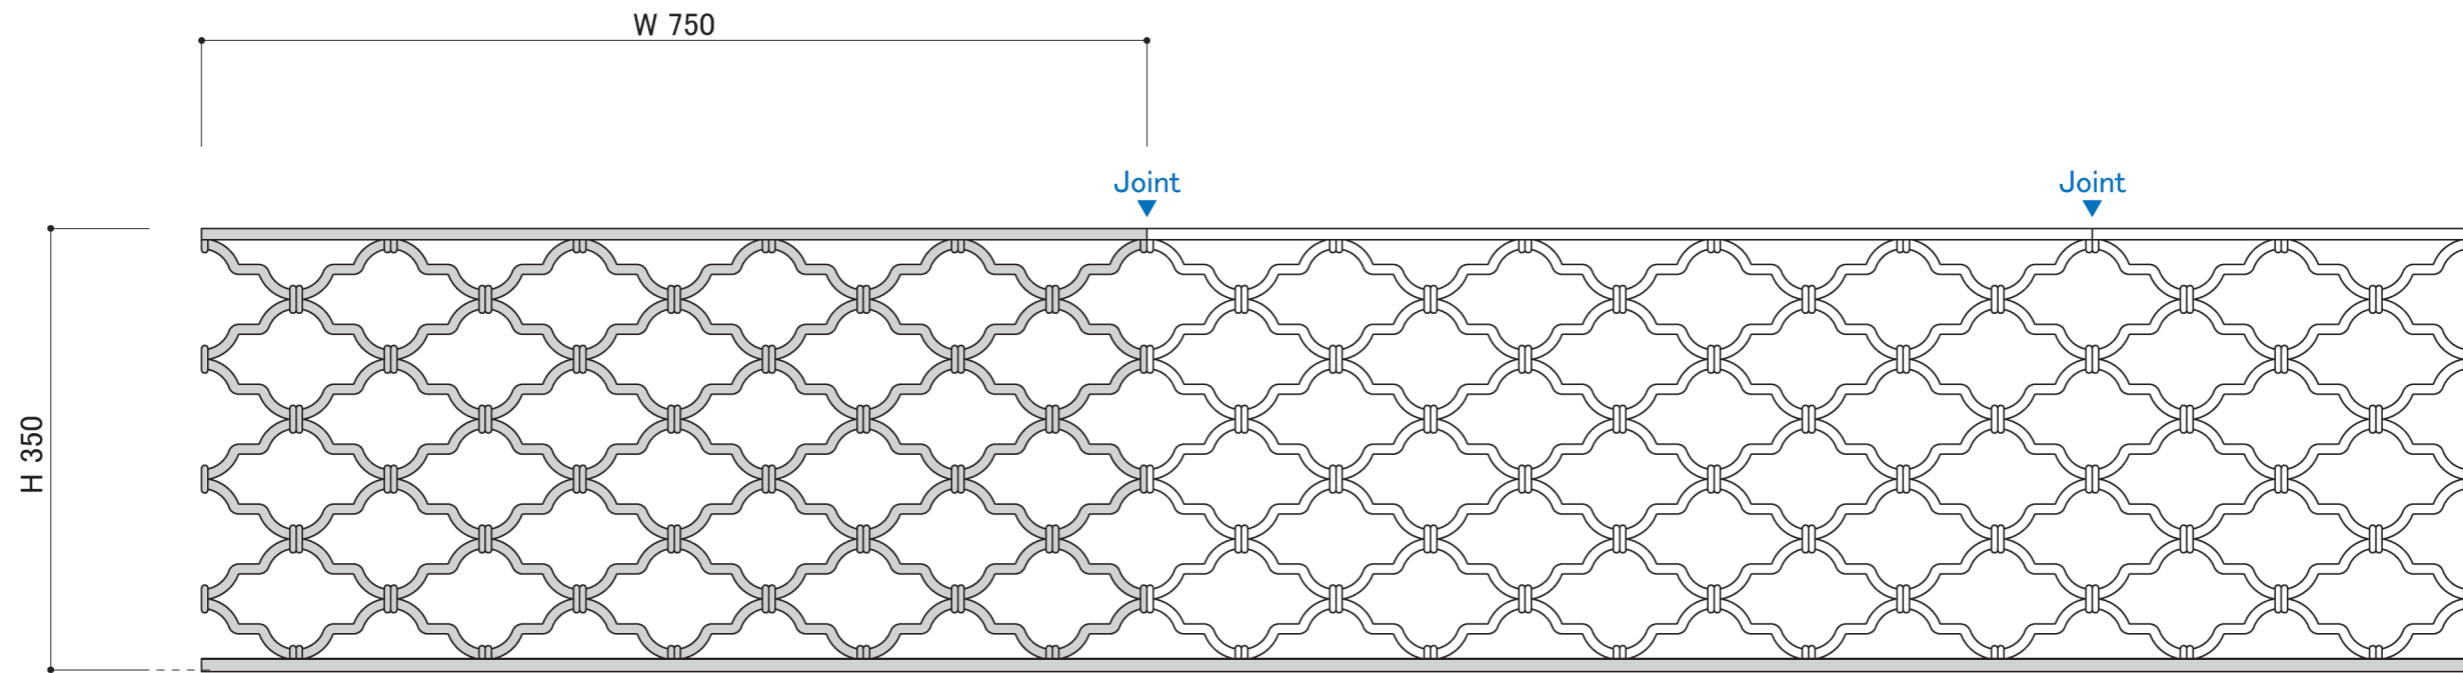

| | |
|------|------|
| 塗装色 | ブラック |
| 使用環境 | 屋内 |

DECORATED EUROPEAN WROUGHT IRON & SIGN
METAL CREATE

株式会社 メタルクリエイト
 TEL: 03-3655-7771
 FAX: 03-3653-7000

PROJECT NAME アイアン製天吊りボーダー
 SUBJECT 品番 : TB-303

DATE 2023/11/02

DIRECTOR
 DRAWN WATANABE

NO.
 SCALE 1/6