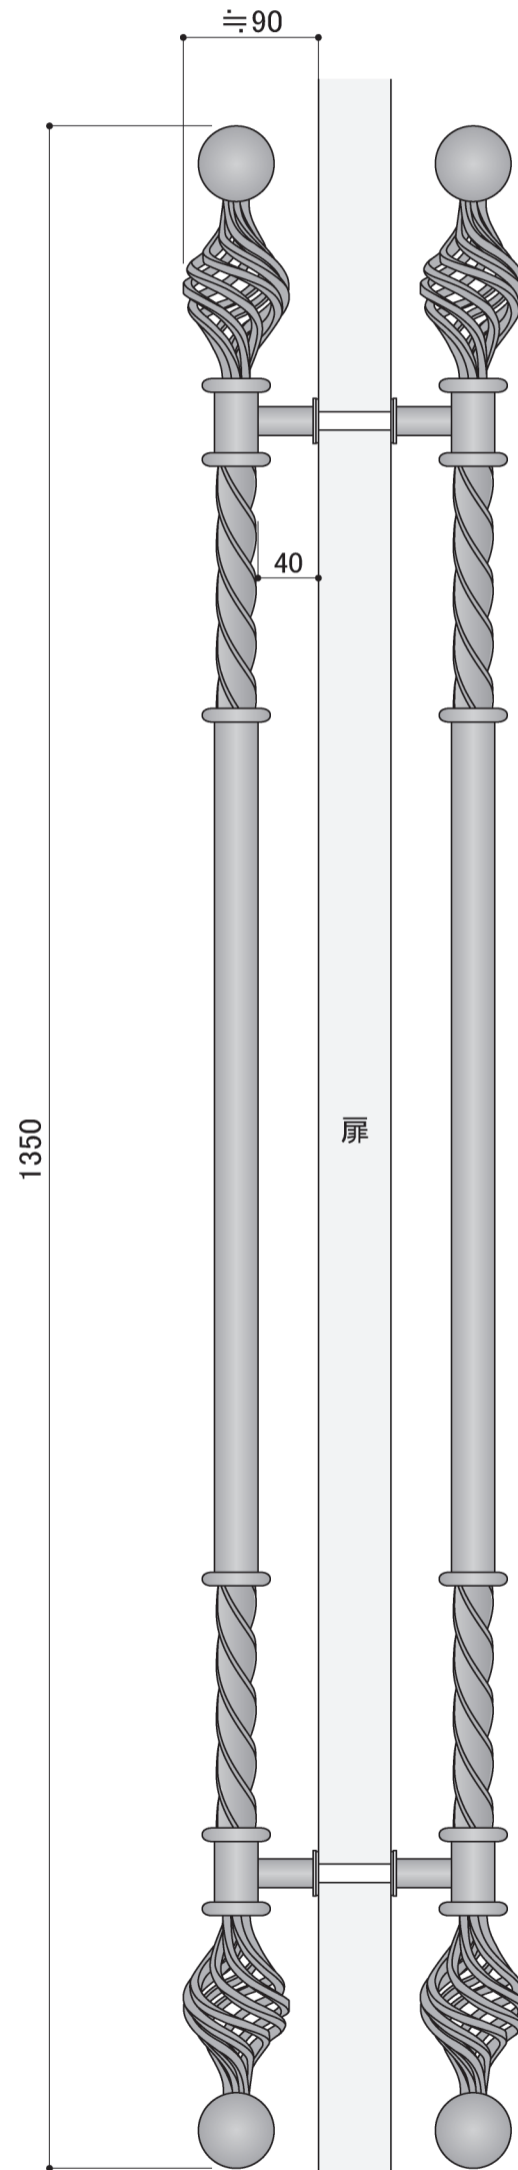

塗装色	ブラック
使用環境	屋外

平断面詳細図 S=1/2

DECORATED EUROPEAN WROUGHT IRON & SIGN
METAL CREATE

株式会社 メタルクリエイト TEL:03-3655-7771 FAX:03-3653-7000

PROJECT NAME アイアン製ドアハンドル

SUBJECT 品番 : HRT-0005R-W

DIRECTOR

DATE 2023/11/06

NO.

DRAWN WATANABE

SCALE 1/5, 1/2