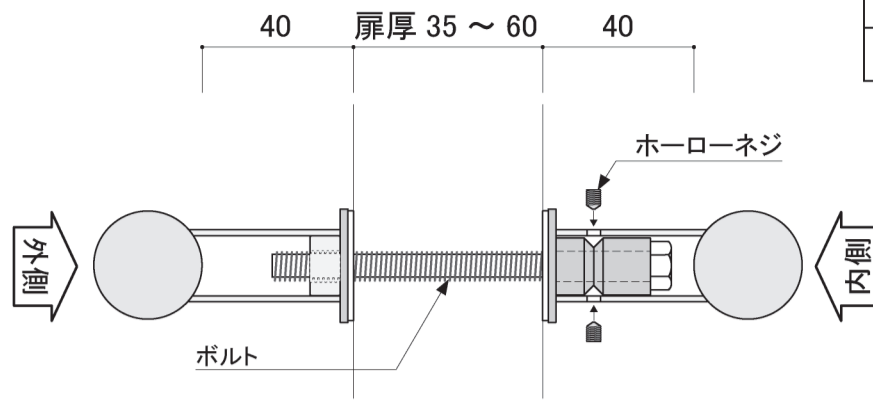

塗装色	ブラック
使用環境	屋外

平断面詳細図 S=1/2

DECORATED EUROPEAN WROUGHT IRON & SIGN
METAL CREATE

株式会社 メタルクリエイト TEL:03-3655-7771 FAX:03-3653-7000

PROJECT NAME アイアン製ドアハンドル

SUBJECT 品番 : HRT-0005R-W

DIRECTOR

DATE 2023/11/06

NO.

DRAWN WATANABE

SCALE 1/5, 1/2