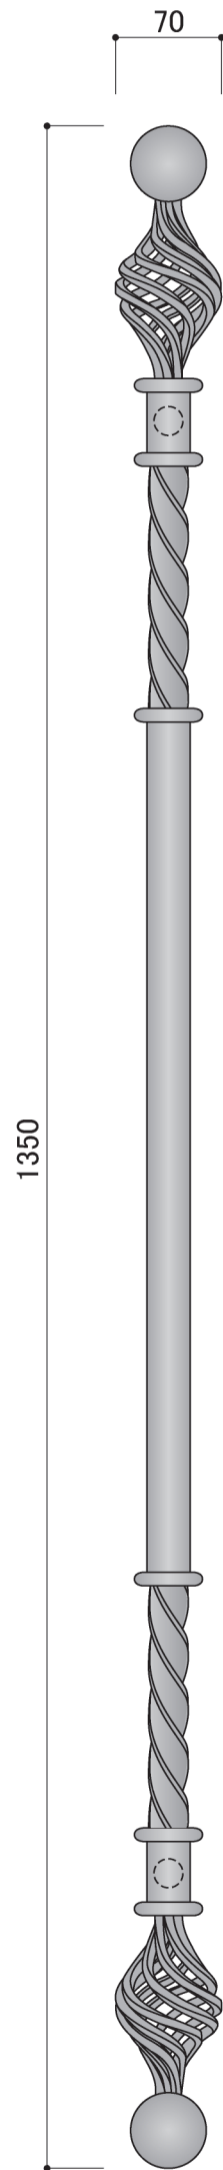

塗装色	ブラック
使用環境	屋外

平断面詳細図 S=1/2

DECORATED EUROPEAN WROUGHT IRON & SIGN
METAL CREATE

株式会社 メタルクリエイト TEL:03-3655-7771 FAX:03-3653-7000

PROJECT NAME アイアン製ドアハンドル

SUBJECT 品番 : HRT-0005R-W

DIRECTOR

DATE 2023/11/06

NO.

DRAWN WATANABE

SCALE 1/5, 1/2