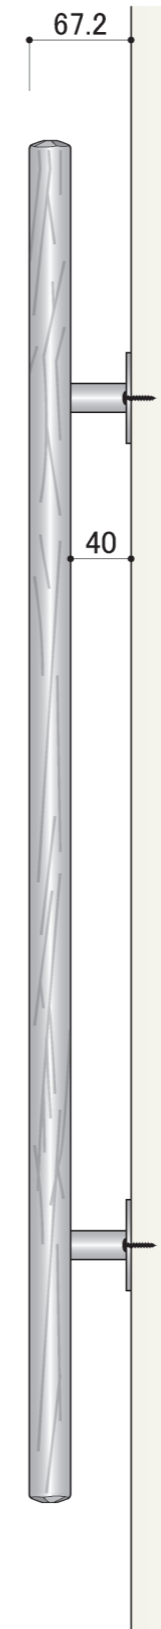

塗装色	ブラック
使用環境	屋外

塗装色	ブラック
使用環境	屋外