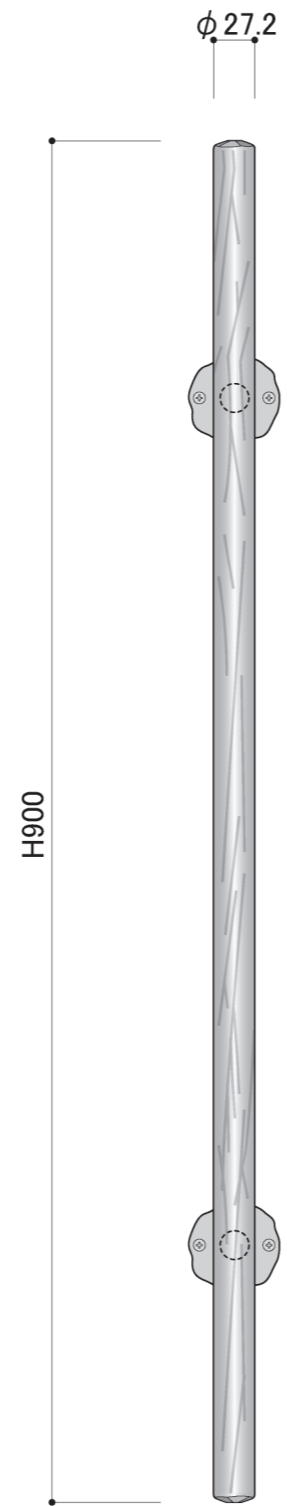

塗装色	ブラック
使用環境	屋外

塗装色	ブラック
使用環境	屋外