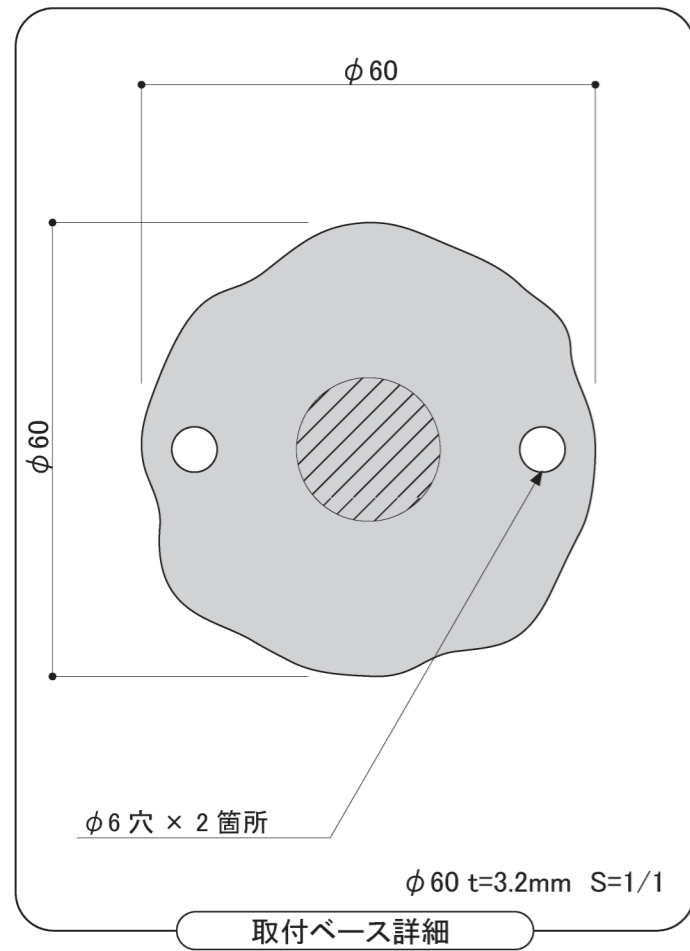

塗装色	ブラック
使用環境	屋外

塗装色	ブラック
使用環境	屋外