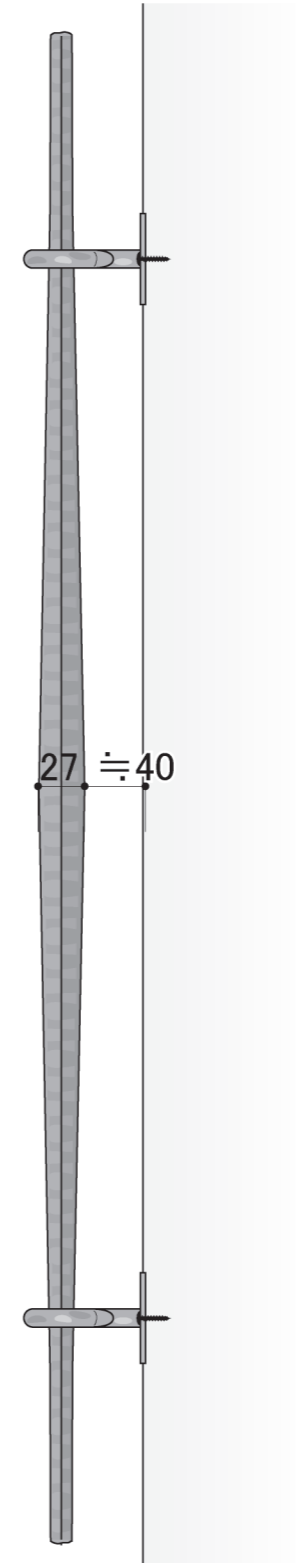

塗装色	黒皮風塗装
使用環境	屋外

DECORATED EUROPEAN WROUGHT IRON & SIGN
METAL CREATE

株式会社 メタルクリエイト
TEL:03-3655-7771
FAX:03-3653-7000

PROJECT NAME アイアン製ドアハンドル
SUBJECT 品番 : HRT-307-S

DATE 2023/11/06

DIRECTOR
DRAWN WATANABE

NO.
SCALE 1/5,1/1

塗装色	黒皮風塗装
使用環境	屋外

平断面詳細図 S=1/2