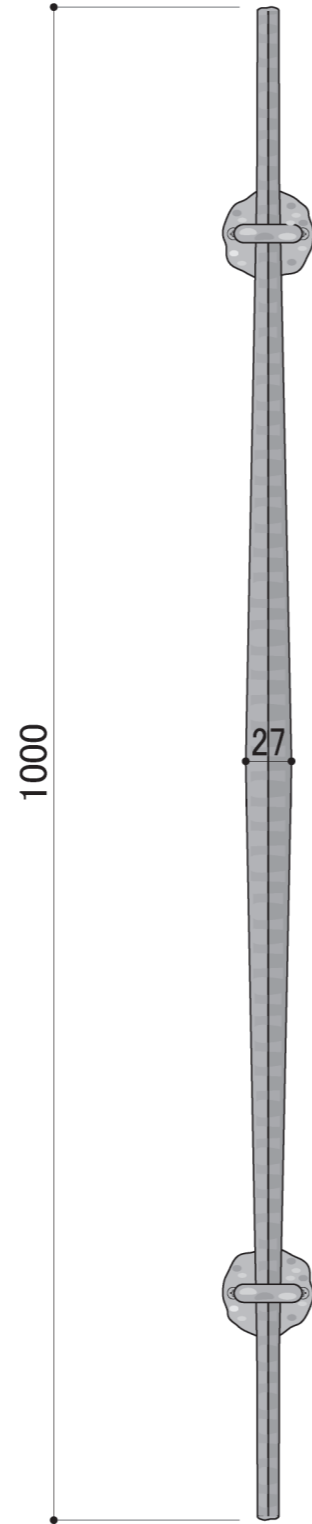

塗装色	黒皮風塗装
使用環境	屋外

DECORATED EUROPEAN WROUGHT IRON & SIGN
METAL CREATE

株式会社 メタルクリエイト
TEL:03-3655-7771
FAX:03-3653-7000

PROJECT NAME アイアン製ドアハンドル
SUBJECT 品番 : HRT-307-S

DATE 2023/11/06

DIRECTOR
DRAWN WATANABE

NO.
SCALE 1/5,1/1

塗装色	黒皮風塗装
使用環境	屋外

平断面詳細図 S=1/2