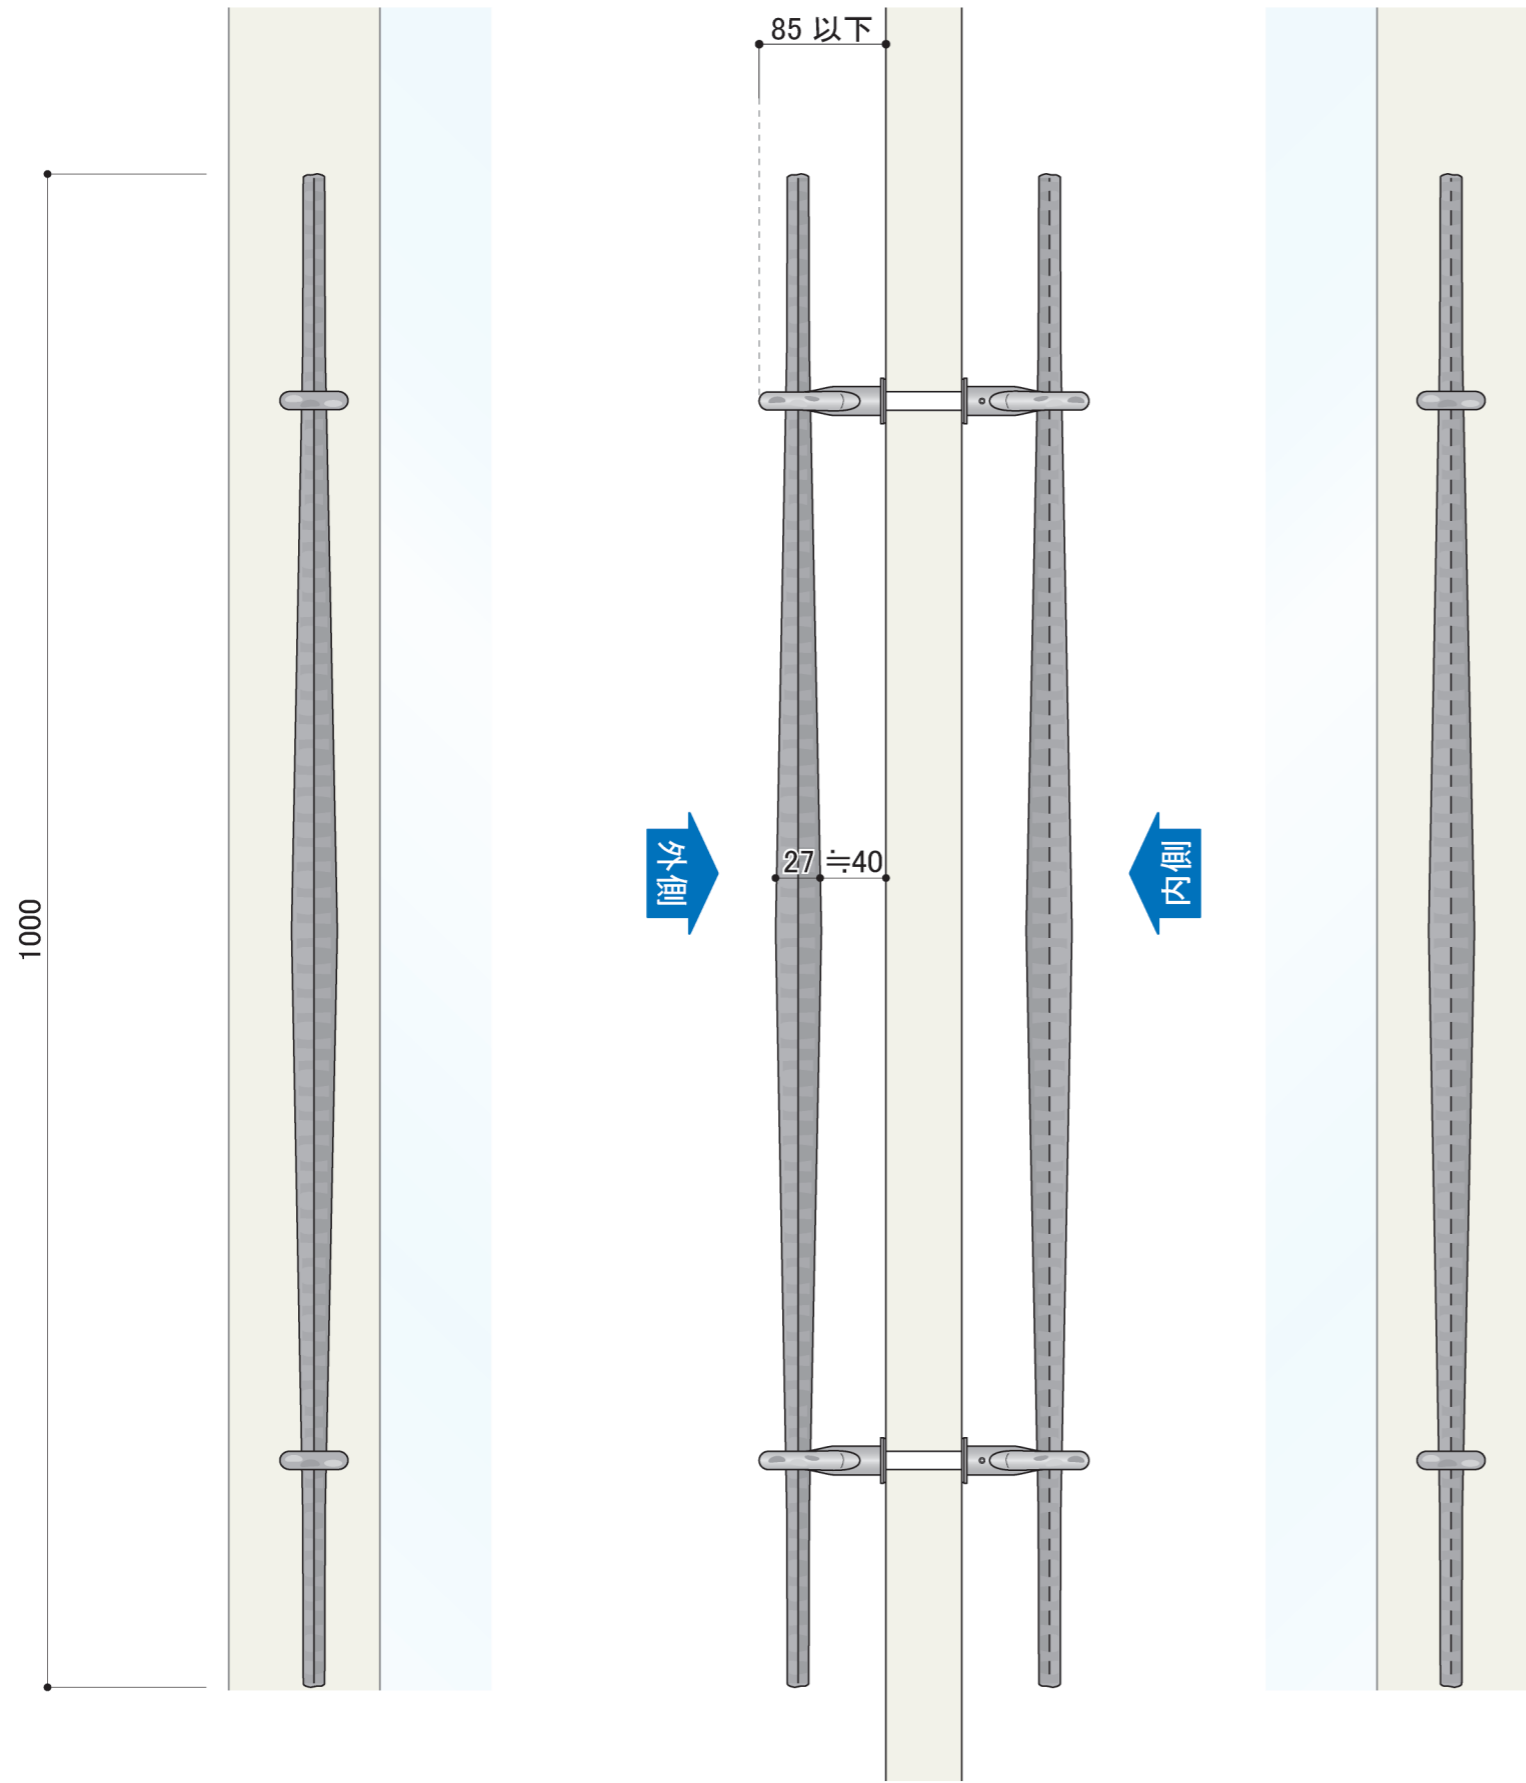

NO.
SCALE 1/5,1/1

塗装色	黒皮風塗装
使用環境	屋外

平断面詳細図 S=1/2