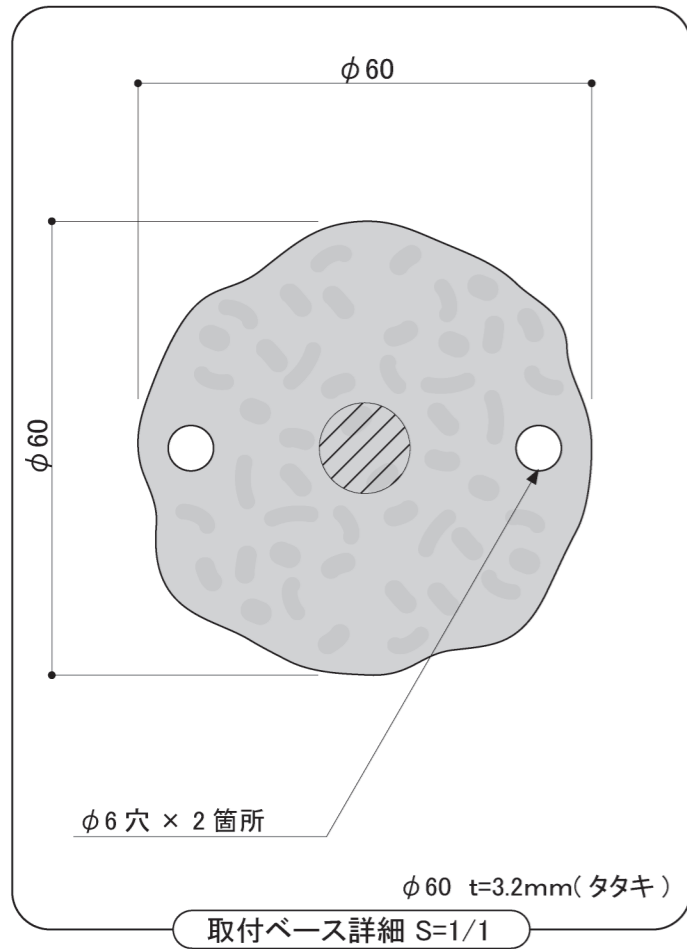

塗装色	黒皮風塗装
使用環境	屋外

DECORATED EUROPEAN WROUGHT IRON & SIGN
METAL CREATE

株式会社 メタルクリエイト
TEL:03-3655-7771
FAX:03-3653-7000

PROJECT NAME アイアン製ドアハンドル
SUBJECT 品番 : HRT-307-S

DATE 2023/11/06

DIRECTOR
DRAWN WATANABE

NO.
SCALE 1/5,1/1

塗装色	黒皮風塗装
使用環境	屋外

平断面詳細図 S=1/2