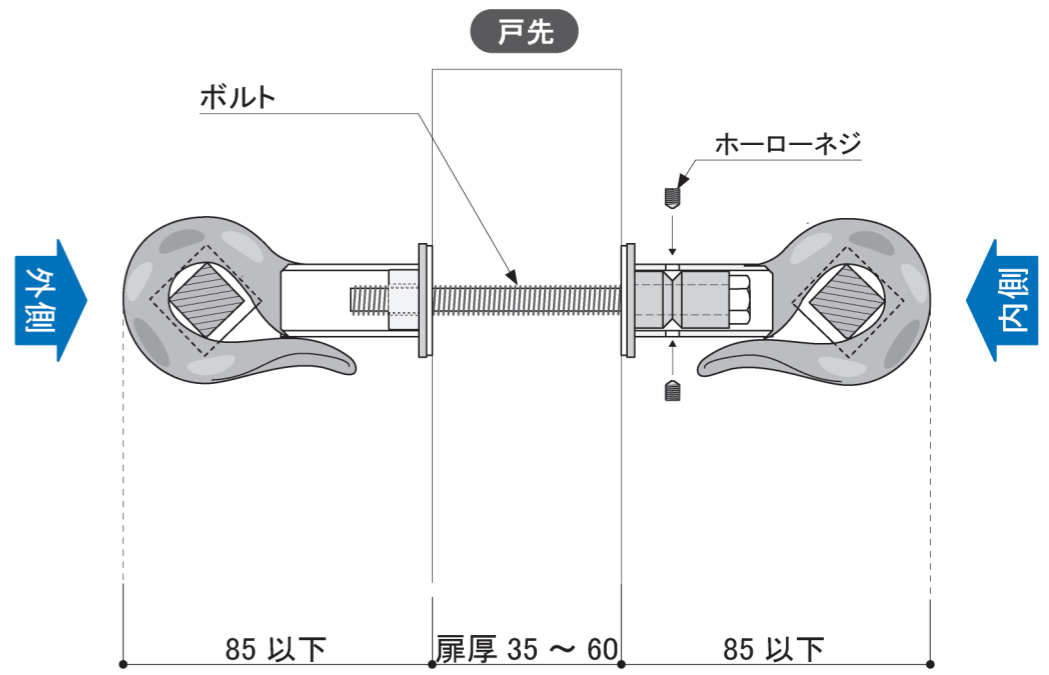

塗装色	黒皮風塗装
使用環境	屋外

DECORATED EUROPEAN WROUGHT IRON & SIGN
METAL CREATE

株式会社 メタルクリエイト
TEL:03-3655-7771
FAX:03-3653-7000

PROJECT NAME アイアン製ドアハンドル
SUBJECT 品番 : HRT-307-S

DATE 2023/11/06

DIRECTOR
DRAWN WATANABE

NO.
SCALE 1/5,1/1

塗装色	黒皮風塗装
使用環境	屋外

平断面詳細図 S=1/2