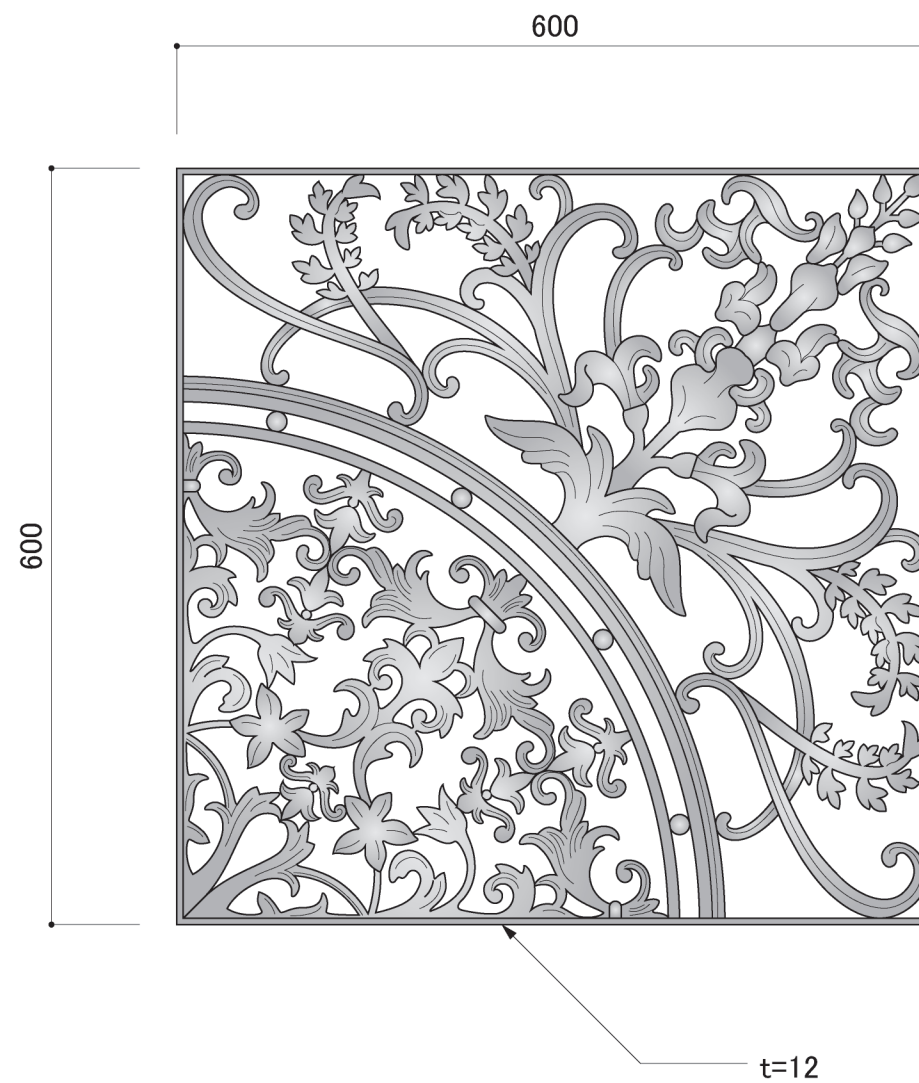

塗装色	ブラック
使用環境	屋外可

※本図面は著作権により保護されています。
無断での複製・配布を禁止します。

DECORATED EUROPEAN WROUGHT IRON & SIGN
METAL CREATE

株式会社 メタルクリエイト
TEL:03-3655-7771
FAX:03-3653-7000

PROJECT NAME アルミ装飾パネル
SUBJECT 品番 : AP-105B

DATE 23/11/07 2025/06/26

DIRECTOR
DRAWN WATANABE

NO.
SCALE 1/6