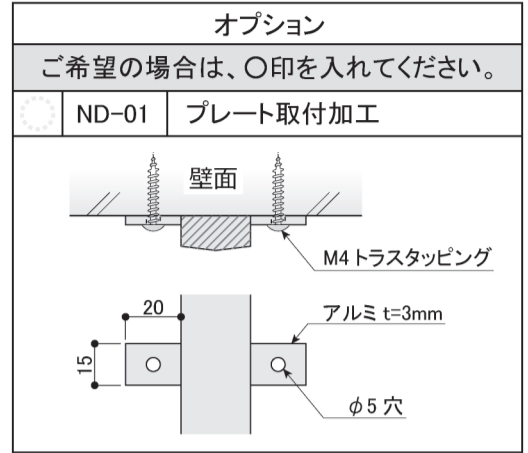

塗装色	ブラック
使用環境	屋外可

DECORATED EUROPEAN WROUGHT IRON & SIGN  
**METAL CREATE**

株式会社 メタルクリエイト TEL:03-3655-7771 FAX:03-3653-7000

PROJECT NAME アルミ装飾パネル  
SUBJECT 品番 : AP-6101-02B  
DIRECTOR  
DRAWN WATANABE

DATE 23/11/07

NO.  
SCALE 1/6