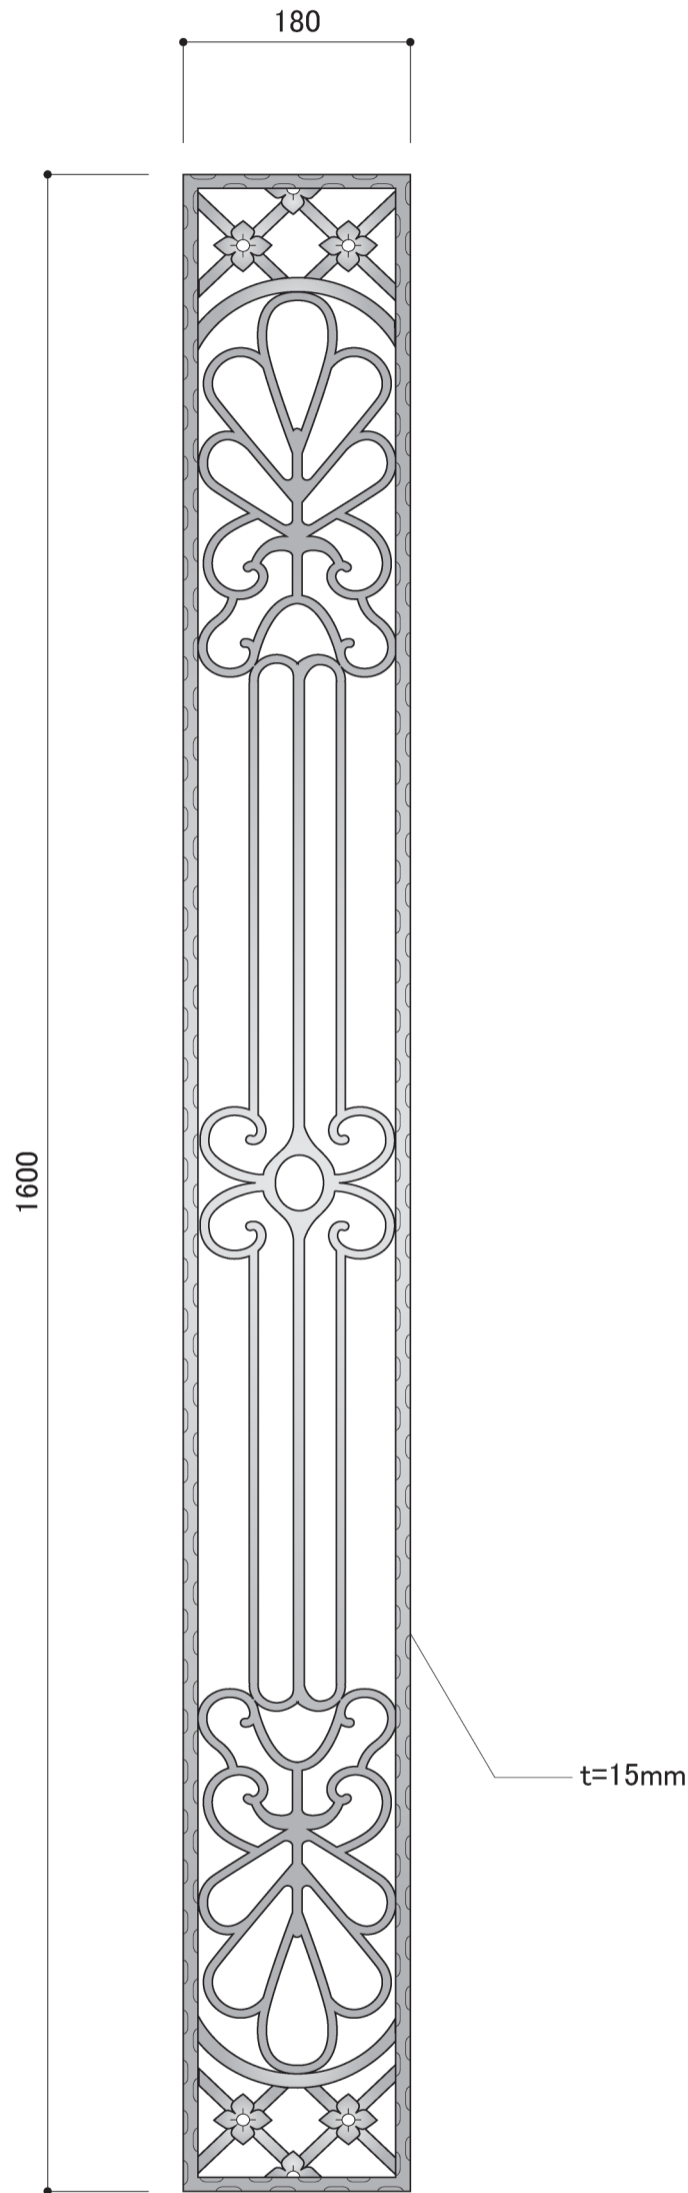

塗装色	ブラック
使用環境	屋外可

DECORATED EUROPEAN WROUGHT IRON & SIGN  
**METAL CREATE**

株式会社 メタルクリエイト TEL:03-3655-7771 FAX:03-3653-7000

PROJECT NAME アルミ装飾パネル  
SUBJECT 品番 : AP-6101-02B  
DIRECTOR  
DRAWN WATANABE

DATE 23/11/07

NO.  
SCALE 1/6