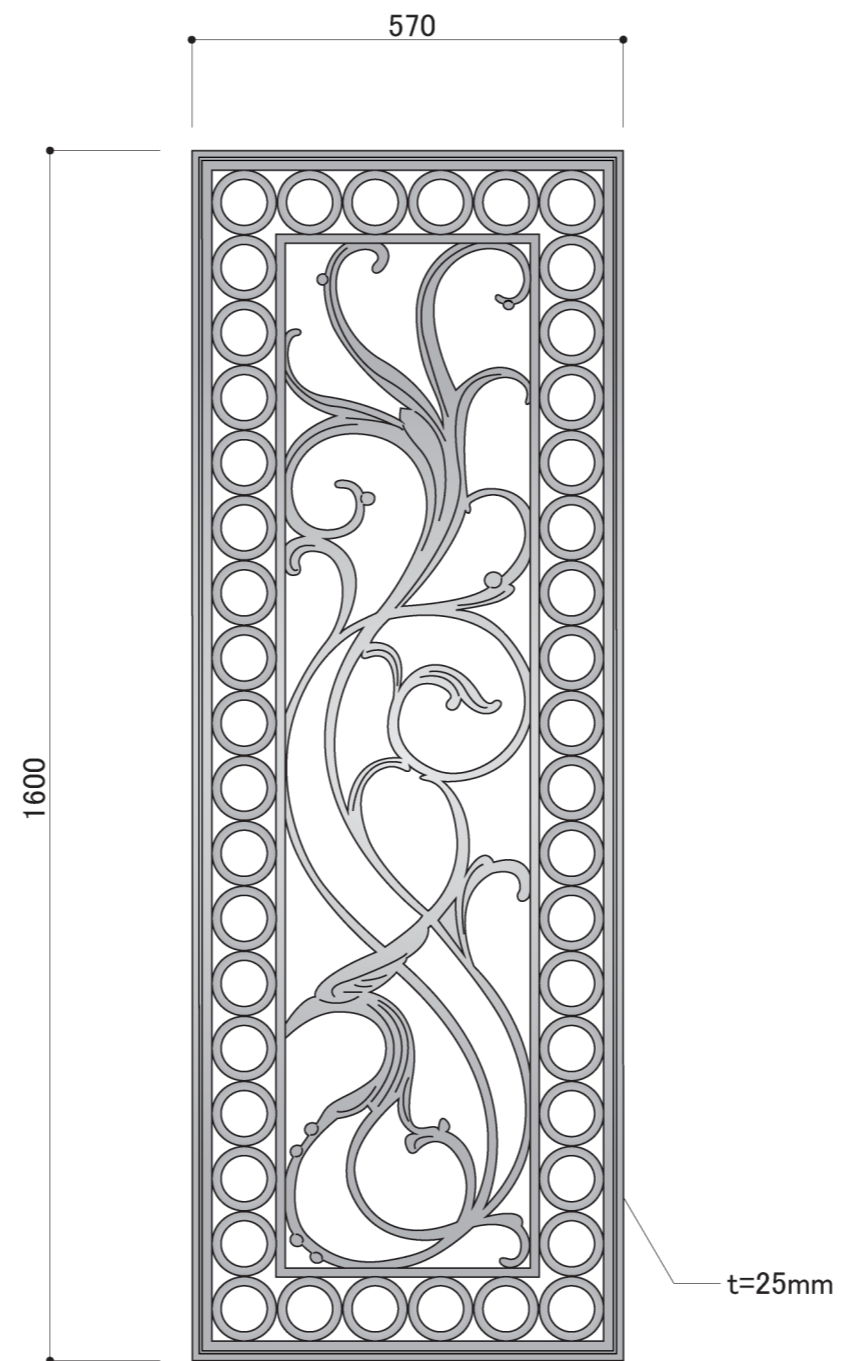

| | |
|------|------|
| 塗装色 | ブラック |
| 使用環境 | 屋外可 |

DECORATED EUROPEAN WROUGHT IRON & SIGN
METAL CREATE

株式会社 メタルクリエイト
TEL:03-3655-7771
FAX:03-3653-7000

PROJECT NAME アルミ装飾パネル
SUBJECT 品番 : AP-6146-01B

DATE 23/11/07

DIRECTOR
DRAWN WATANABE

NO.
SCALE 1/10