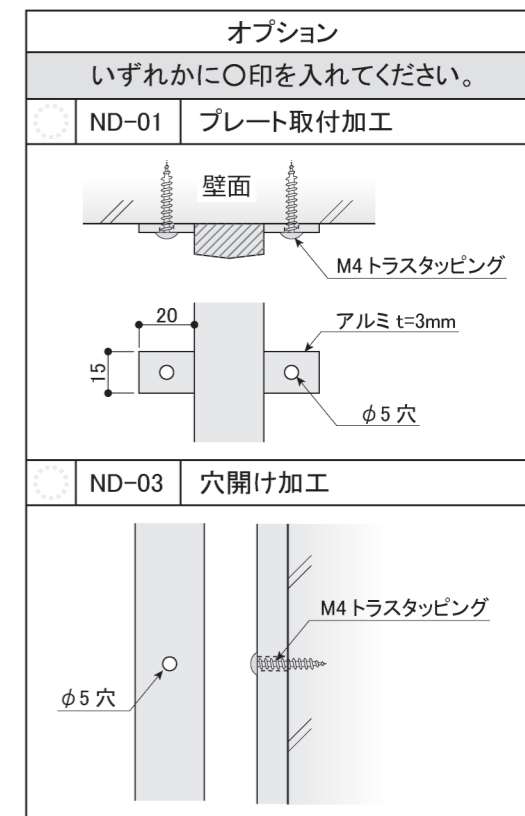

塗装色	ブラック
使用環境	屋外可

DECORATED EUROPEAN WROUGHT IRON & SIGN
METAL CREATE

株式会社 メタルクリエイト
TEL:03-3655-7771
FAX:03-3653-7000

PROJECT NAME アルミ装飾パネル
SUBJECT 品番 : AP-6147-01B

DATE 23/11/07

DIRECTOR
DRAWN WATANABE

NO.
SCALE 1/10