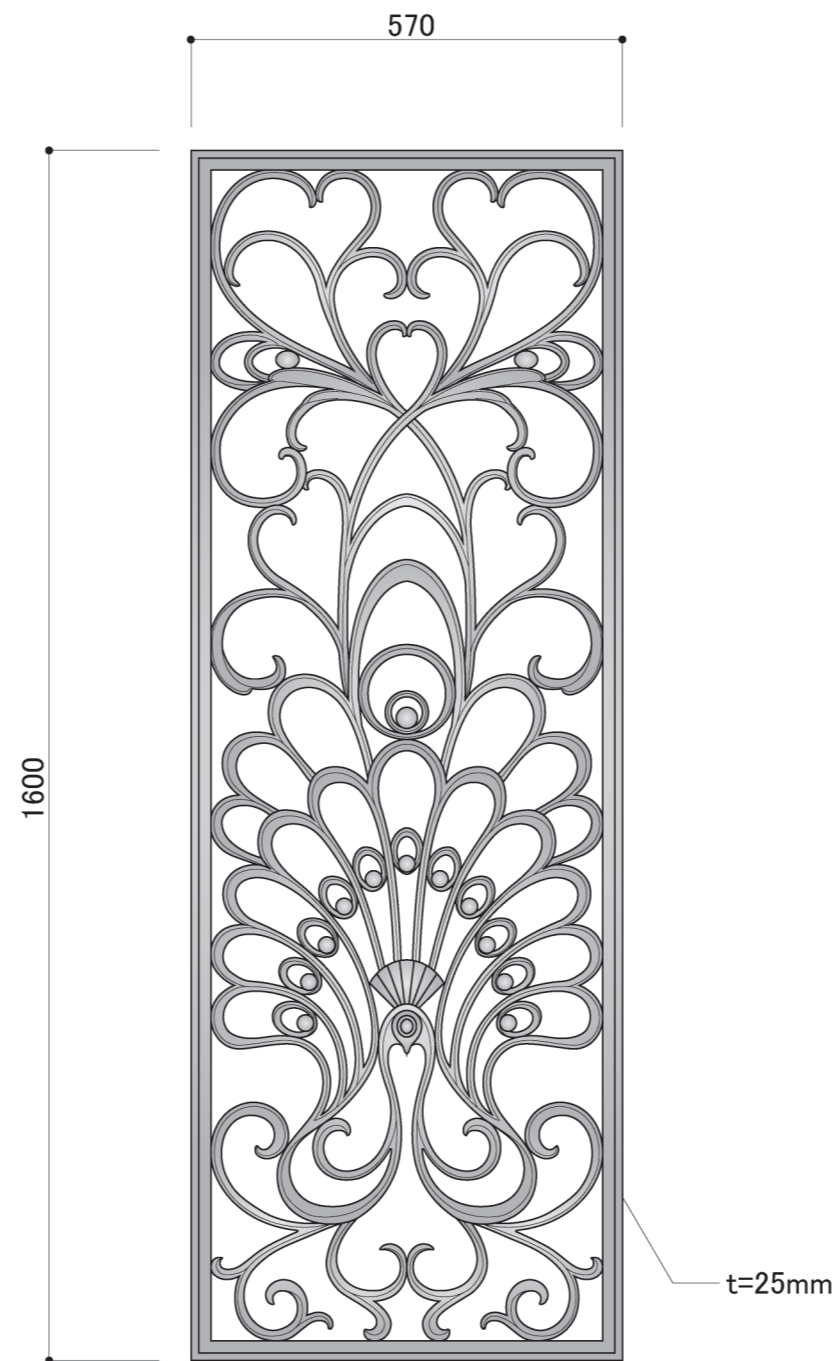

塗装色	ブラック
使用環境	屋外可

DECORATED EUROPEAN WROUGHT IRON & SIGN
METAL CREATE

株式会社 メタルクリエイト
TEL:03-3655-7771
FAX:03-3653-7000

PROJECT NAME アルミ装飾パネル
SUBJECT 品番 : AP-6147-01B

DATE 23/11/07

DIRECTOR
DRAWN WATANABE

NO.
SCALE 1/10