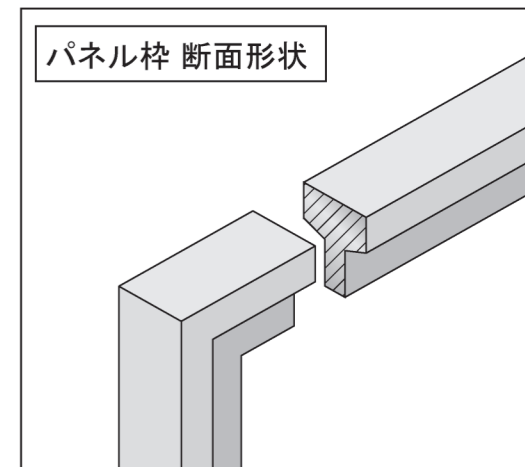

塗装色	ブラック
使用環境	屋外可

DECORATED EUROPEAN WROUGHT IRON & SIGN
METAL CREATE

株式会社 メタルクリエイト
TEL:03-3655-7771
FAX:03-3653-7000

PROJECT NAME アルミ装飾パネル
SUBJECT 品番 : AP-6147-01B

DATE 23/11/07

DIRECTOR
DRAWN WATANABE

NO.
SCALE 1/10